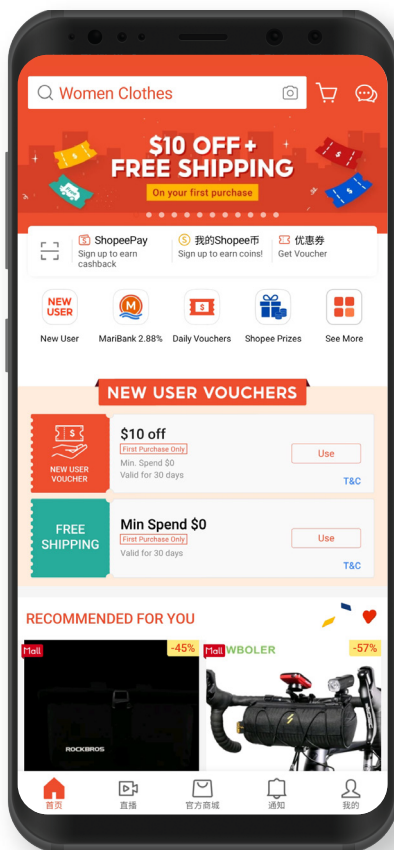

关于网上购物应用程序

一站式购物应用程序，让您能够使用电子支付购买商品并要求送货上门。

学习使用应用程序的先决条件

使用者必须：

- 拥有一台连接移动网络或Wi-Fi网络的智能手机或平板电脑（苹果（iOS）或安卓（Android）系统），并具备完好无损的相机功能。
- 知道如何连接移动网络或Wi-Fi网络。
- 知道如何在智能手机与平板电脑上安装应用程序。
- 知道如何通过Singpass使用电子服务。
- 持有信用卡或转账卡（FairPrice 应用程序仅接受使用信用卡或转账卡进行电子支付）。

Shopee

FairPrice

网上购物应用程序的常见功能

Shopee

FairPrice

主页图标
访问应用程序的主页。

账户图标
查看您的账户信息。

设置或更多图标
切换应用程序的设置
(例如通知设置)。

购物车图标
在付款前查看购物车中的商品。

搜索栏
搜索您要购买的商品。

登录或注册网上购物应用程序账户的常见步骤

点击“账户”图标，然后点击“注册”以创建帐户。

Shopee

NTUC FairPrice

在网上购物应用程序中搜索商品的常见步骤

点击搜索栏并键入您要搜索的商品。