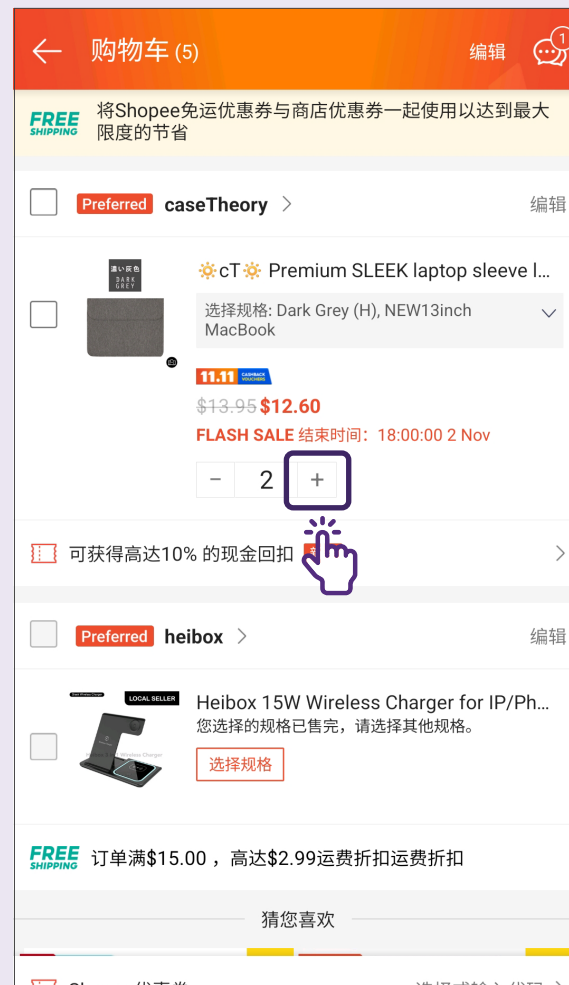

3 搜索结果

您也可按照自己的喜好 (如综合排名、最新、最热销、价格等) 筛选搜索结果。

4 点击筛选

可筛选更具体的搜索结果。

5 筛选选项

选择您想要缩小搜索结果的范围。

搜索产品 - 图像搜索

1 点击相机图标

2 拍下产品的照片

3 浏览相关产品

编辑购物车 - 增加产品数量

1 点击购物车

2 选择产品

3 增加数量

点击“+”图标以增加产品数量。

编辑购物车 - 从购物车删除产品