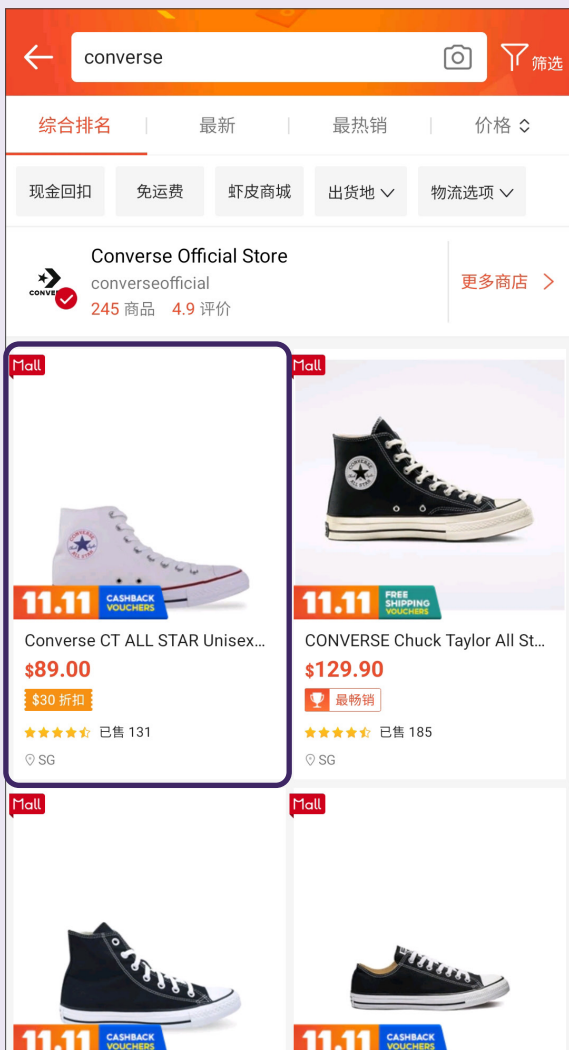

下订单

1 搜索产品

2 点击加到购物车

3 把产品加到购物车中