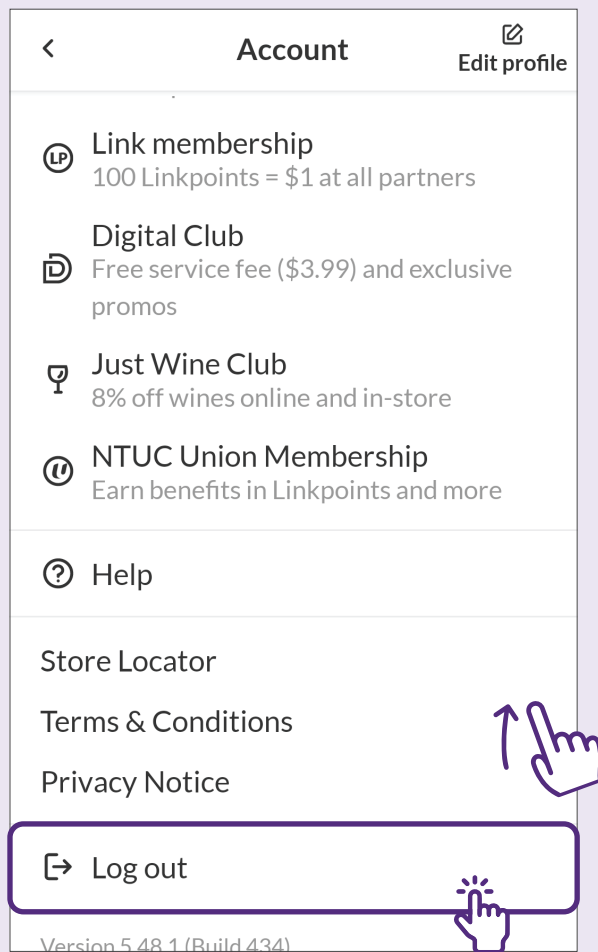

退出账户

1 点击账户

2 点击退出

若不想再使用应用程序, 可点击“退出”。