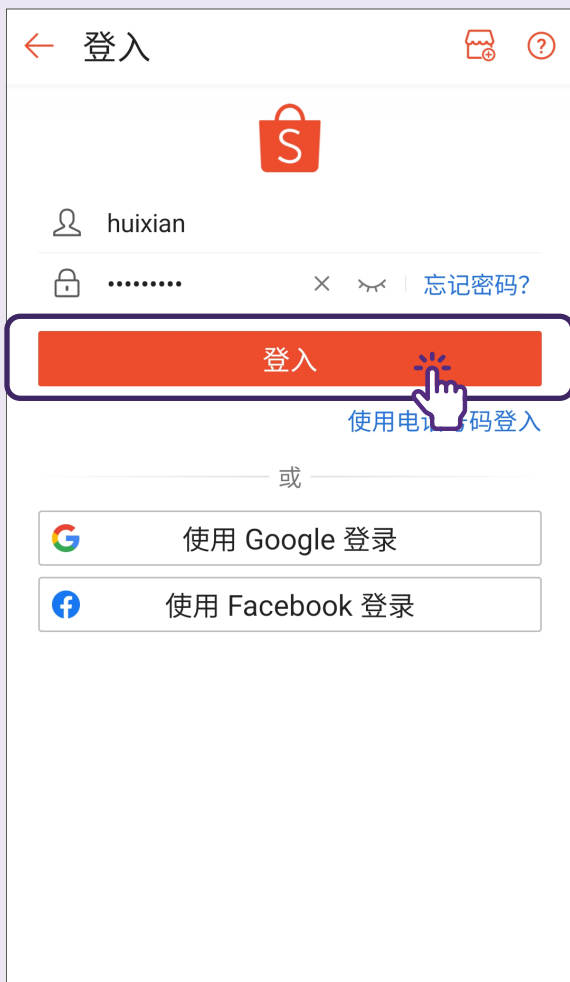

NTUC FairPrice

The screenshot shows the NTUC FairPrice app interface. At the top, there are promotional banners for 'Pre-order your Christmas goodies, pick up in-store' and 'Save more with exciting vouchers!'. Below these are sections for 'Grocery delivery', 'Grocery in-store', 'Food takeaway', and 'Rewards'. A hand icon points to the '我的' (My) icon in the top left corner. Below the main content, there is a 'Log out' button. To the right, a '帐号设定' (Account Settings) menu is shown with options: 'Vouchers', 'Play and Win', 'Send E-Gift Vouchers', 'Membership', 'Link membership', 'Digital Club', 'Just Wine Club', 'NTUC Union Membership', 'Help', 'Store Locator', 'Terms & Conditions', 'Privacy Notice', and 'Log out'. A hand icon points to the 'Log out' button at the bottom of the menu.

注册Shopee账号

1 点击“我的”标签栏

进入Shopee应用程序里的“我的”标签栏。

2 点击注册

选择“注册”。

3 输入手机号码

4 输入验证码以验证账号

如果您点击“其他方式”，则可以透过“语音通话”或“短信”获取验证码。

输入验证码后，点击“下一步”。

设置一个不容易被破解的密码，然后点击“确定”。

登入 - 通过密码

1 点击“我的”标签栏

2 点击登入

3 输入用户名称和密码

您也可以使用已注册过的手机号码或电邮来登入账号。

笔记

4 点击登入

登入 - 通过短信

1 点击“我的”标签栏

2 点击登入

3 点击使用电话号码登入

4 输入手机号码

← 登入

手机号码