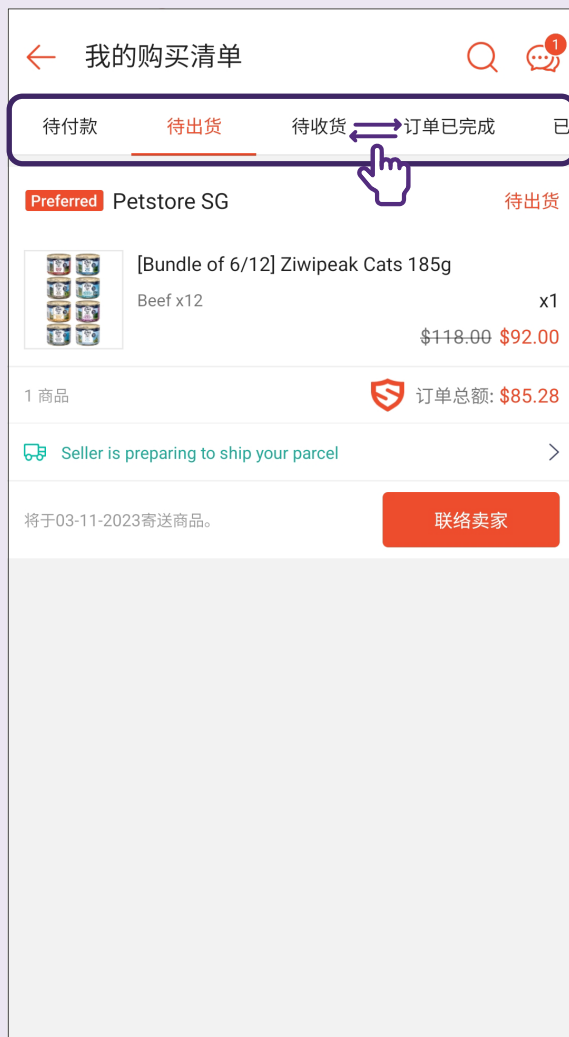

3 选择最近的 Pick Locker

物流选项

送货上门 From \$1.99

自取 From \$0.00

Shopee支援物流，让您在Shopee App中就能追踪您的订单运送进度

Shopee Collection Point \$0.00
保证送达日期 24 May - 25 May
如果订单未于2024年5月25日前送达，将提供\$1.00的优惠券

Pick Locker \$0.00
保证送达日期 24 May - 25 May
如果订单未于2024年5月25日前送达，将提供\$1.00的优惠券

Pick - 9 Selegie Road
Selegie Road HDB 180009
Open Mon-Fri 24H, Sat-Sun 24H

Recommended Pick - 114 Depot Road
Depot Road HDB 100114
Open Mon-Fri 24H, Sat-Sun 24H

[选择其他取货点 >](#)

追踪交易

1 点击“我的”标签栏

2 点击购买清单

3

按订单状态筛选订单