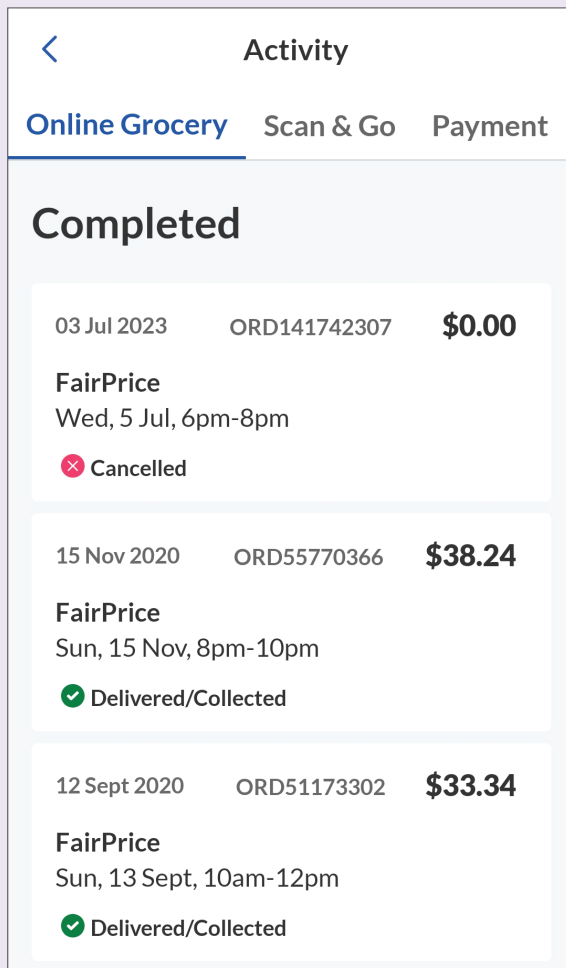

选择“账户”下的“活动”。

2 查看活动

点击您想查看的“活动”。

向FairPrice寻求帮助

1 点击帮助

点击“账户”页面中的“帮助”以获取常见问题解答列表或通过实时聊天寻求帮助。

2 实时聊天

退出账户