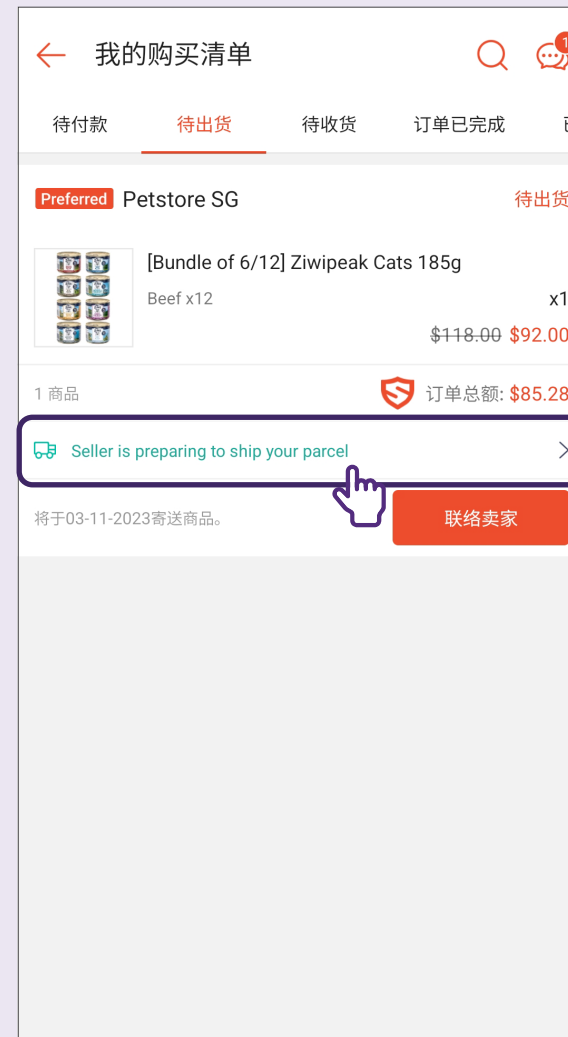

3 选择最近的 Pick Locker

物流选项

送货上门 From \$1.99

自取 From \$0.00

Shopee支援物流，让您在Shopee App中就能追踪您的订单运送进度

Shopee Collection Point \$0.00
保证送达日期 24 May - 25 May
如果订单未于2024年5月25日前送达，将提供\$1.00的优惠券

Pick Locker \$0.00
保证送达日期 24 May - 25 May
如果订单未于2024年5月25日前送达，将提供\$1.00的优惠券

Pick - 9 Selegie Road
Selegie Road HDB 180009
Open Mon-Fri 24H, Sat-Sun 24H

Recommended Pick - 114 Depot Road
Depot Road HDB 100114
Open Mon-Fri 24H, Sat-Sun 24H

[选择其他取货点 >](#)

追踪交易

1 点击“我的”标签栏

2 点击购买清单

3

按订单状态筛选订单

- “待付款” - 包括所有未付款的订单。
- “待出货” - 包括所有已付款, 但卖家还未出货的订单。
- “待收货” - 包括所有已出货的订单。
- “已完成订单” - 包括所有已送达的订单。
- “已取消” - 包括所有被取消的订单。
- “退货/退款” - 包括所有被退货或退款的订单。

4

点击运送状态

与卖家交流

1 搜索产品

2 选择产品

3 进入商店主页

4 点击聊天

在商店的主页上选择“聊天”。

5 与卖家聊天

与卖家聊天。

6 联系卖家的其他方式

从主页。

在付款后或查看订单历史记录时。

登出账号

1 点击“我的”标签栏