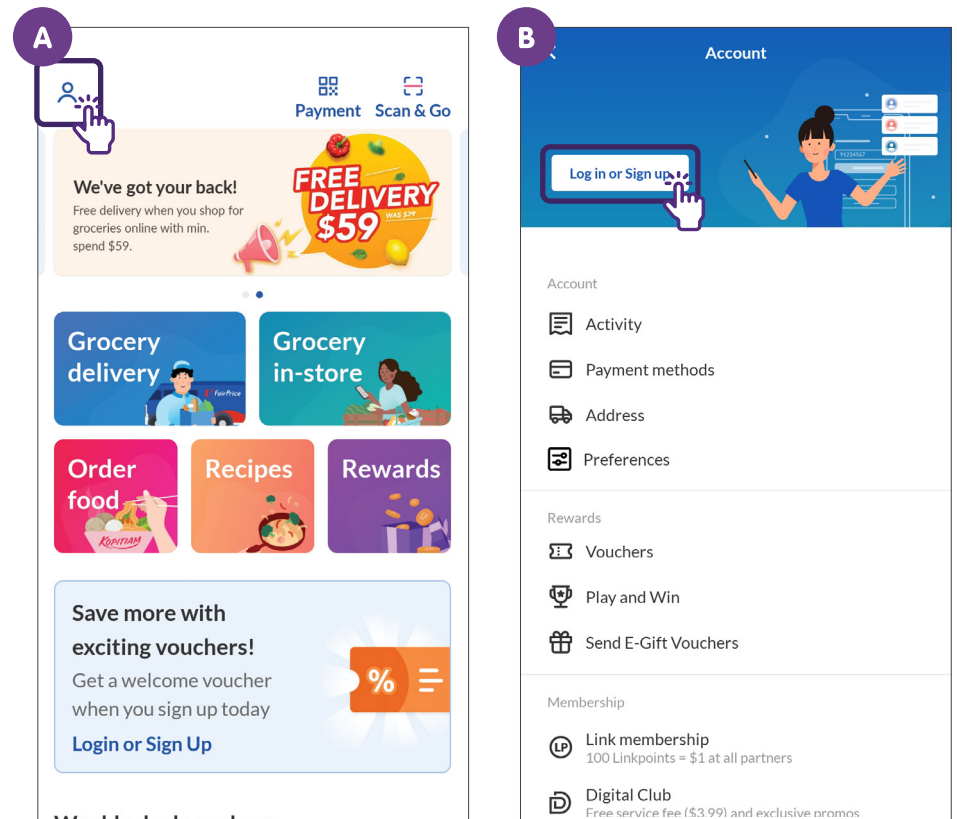

Shopee

FairPrice

网上购物应用程序的常见功能

Shopee

FairPrice

主页图标
访问应用程序的主页。

账户图标
查看您的账户信息。

设置或更多图标
切换应用程序的设置
(例如通知设置)。

购物车图标
在付款前查看购物车中的商品。

搜索栏
搜索您要购买的商品。

登录或注册网上购物应用程序账户的常见步骤

点击“账户”图标，然后点击“注册”以创建帐户。

Shopee

NTUC FairPrice

在网上购物应用程序中搜索商品的常见步骤

点击搜索栏并键入您要搜索的商品。

Shopee

NTUC FairPrice

在网上购物应用程序中将商品放入购物车的常见步骤

点击您想要的商品并将其添加到购物车中。

Shopee

NTUC FairPrice

在网上购物应用程序中编辑购物车的常见步骤

点击“购物车”图标查看和编辑您的购物车。