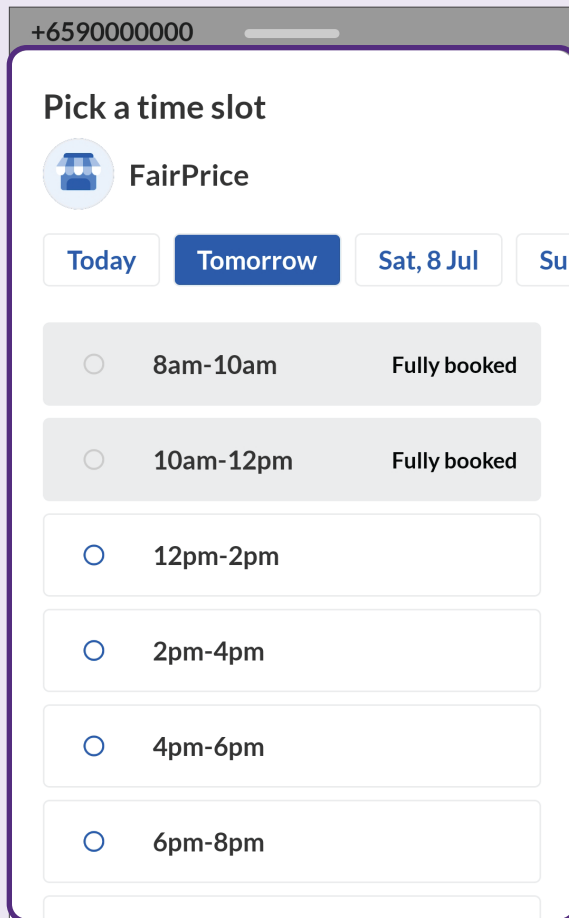

2 选择送货时间段

请任意选择送货时间段。