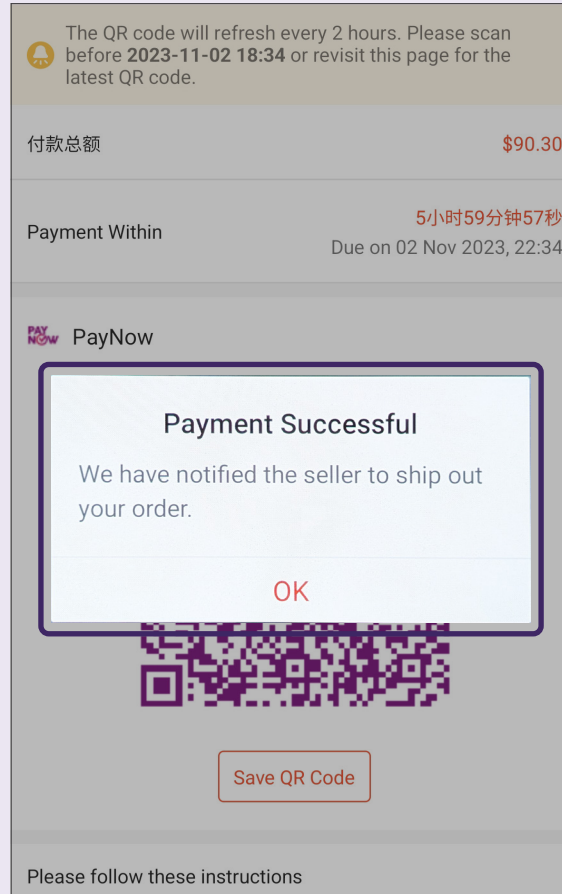

PayNow

Save QR Code

Please follow these instructions

请按照步骤扫描二维码。

7

上载二维码

保存或截图二维码，然后通过 PayNow 把二维码上载到您偏好的银行应用程序。

8

确认付款

一旦付款成功，您将会在应用程序里收到“付款成功”的确认信息。

选择在 Pick Locker 自行提货

为增加安全性，当您不在家时，可以选择将您的包裹配送至最近的 Pick Locker。在包裹配送至您首选的 Pick Locker 后，您会收到一条短信或一封电子邮件，包含包裹提货码。只需按照注明的提货日期和时间检索包裹即可。

扫描二维码，
了解如何
提取包裹：

1 选择运输选项

Shopee Mall PUMA Singapore Official Store