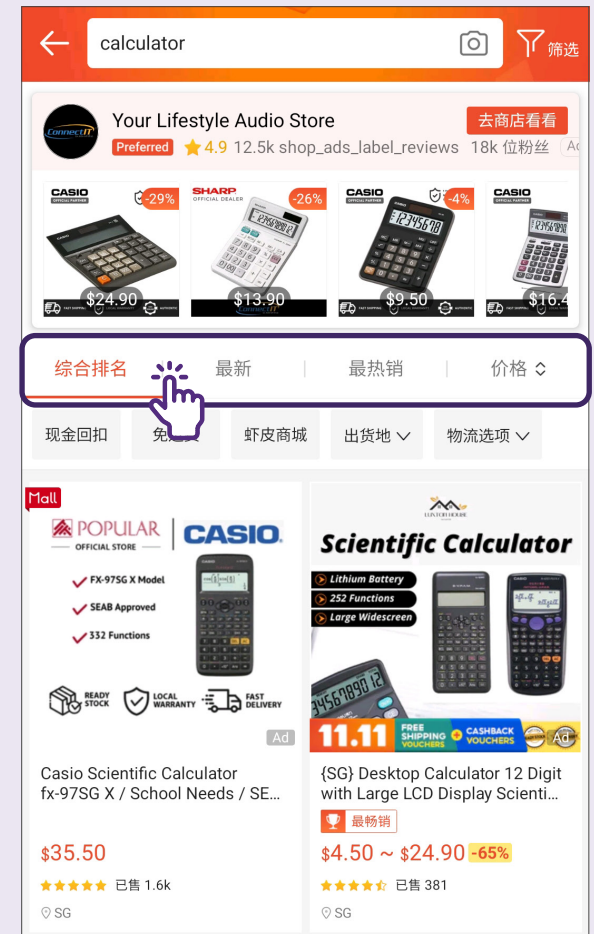

设置

标记为: 工作 住家

设为预设地址

提交

点击“提交”以保存您的收货地址。

搜索产品 - 关键词搜索

1 点击搜索栏

2 输入一个或多个关键词

3 搜索结果

您也可按照自己的喜好 (如综合排名、最新、最热销、价格等) 筛选搜索结果。

4 点击筛选

可筛选更具体的搜索结果。

5 筛选选项

选择您想要缩小搜索结果的范围。

搜索产品 - 图像搜索

1 点击相机图标