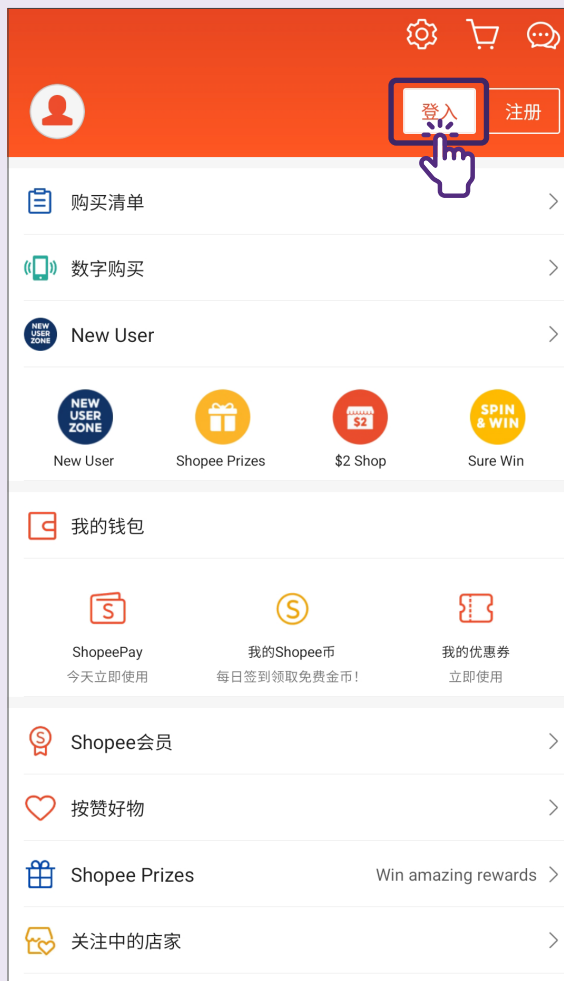

NTUC FairPrice

The screenshot shows the NTUC FairPrice app interface. At the top, there are promotional banners for 'Pre-order your Christmas goodies, pick up in-store' and 'Save more with exciting vouchers!'. Below these are sections for 'Grocery delivery', 'Grocery in-store', 'Food takeaway', and 'Rewards'. A hand icon points to the '我的' (My) icon in the top left corner. Below the main content, there is a 'Log out' button. To the right, a '帐号设定' (Account Settings) menu is shown with options: 'Vouchers', 'Play and Win', 'Send E-Gift Vouchers', 'Membership', 'Link membership', 'Digital Club', 'Just Wine Club', 'NTUC Union Membership', 'Help', 'Store Locator', 'Terms & Conditions', 'Privacy Notice', and 'Log out'. A hand icon points to the 'Log out' button at the bottom of the menu.

注册Shopee账号

1 点击“我的”标签栏

进入Shopee应用程序里的“我的”标签栏。

2 点击注册

选择“注册”。

3 输入手机号码

4 输入验证码以验证账号

如果您点击“其他方式”，则可以透过“语音通话”或“短信”获取验证码。

输入验证码后，点击“下一步”。

设置一个不容易被破解的密码，然后点击“确定”。

登入 - 通过密码

1 点击“我的”标签栏

2 点击登入

3 输入用户名称和密码

您也可以使用已注册过的手机号码或电邮来登入账号。

笔记

4 点击登入

登入 - 通过短信

1 点击“我的”标签栏

2 点击登入

3 点击使用电话号码登入

4 输入手机号码

← 登入

手机号码