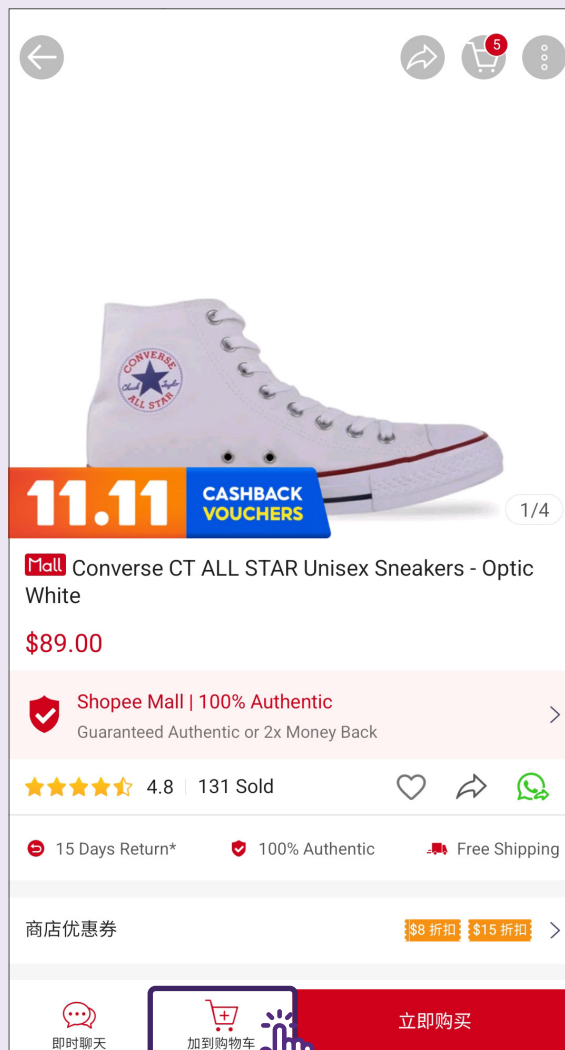

下订单

1 搜索产品

2 点击加到购物车

3 把产品加到购物车中