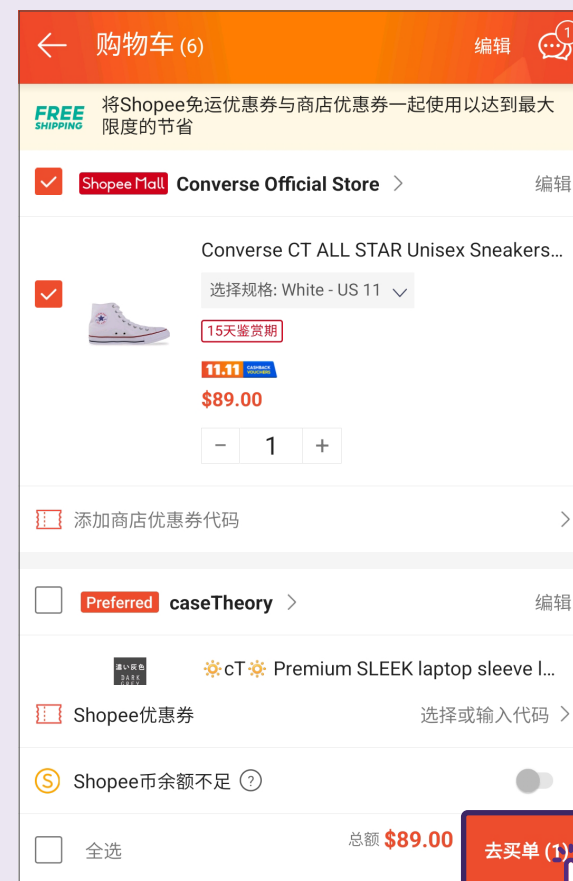

下订单 - 使用PayNow付款

1 点击购物车

2 选择您想购买的产品

点击并勾选方框以选择产品。

3 点击去买单

贴士: 买单前可先查看是否有可使用的“Shopee 优惠券”以及“Shopee 币”。

4 点击付款方式

Converse CT ALL STAR Unisex Sneakers - Optic...
Variasi: White - US 5.5
\$89.00 x1