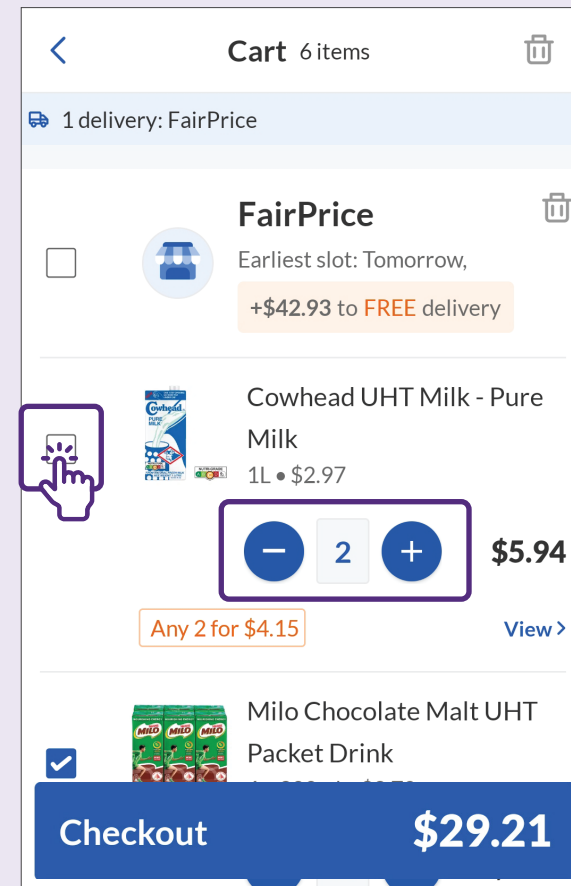

在搜索栏中输入产品名称。您也可以
通过应用程序的横幅或类别
进行搜索。

2 添加产品到购物车中

选择产品并添加到购物车中。
可点击“+”或“-”键来增加或减
少产品数量。

3 管理购物车

您在购物车内可自由对订单进行
修改, 包括取消选中产品以取消
购买, 或增加/减少产品数量。

订购

1 结账

确认订单以后，在点击“结账”之前，记得检查支付的总金额。