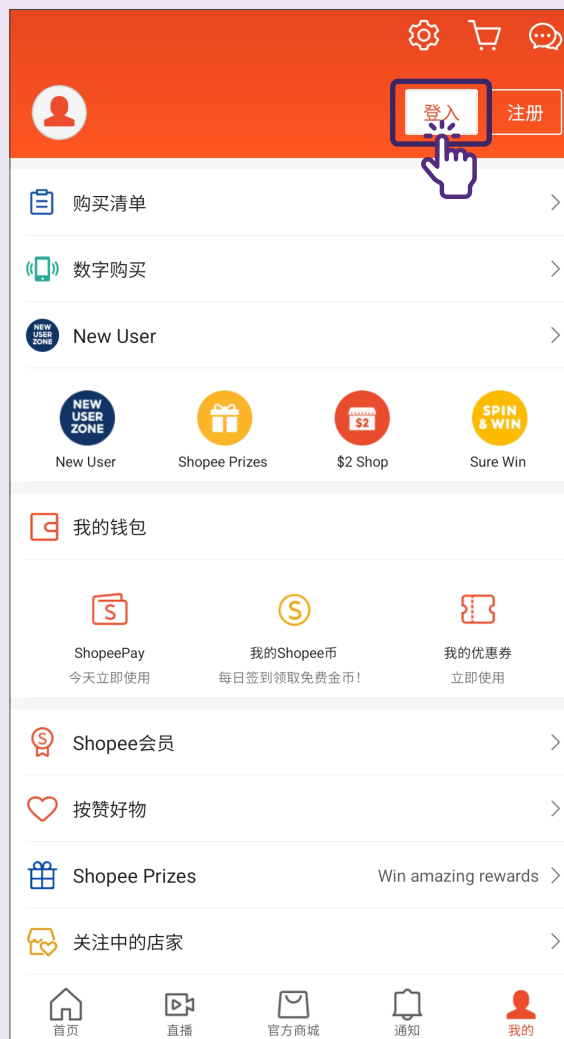

4 点击登入

登入 - 通过短信

1 点击“我的”标签栏

2 点击登入

3 点击使用电话号码登入

4 输入手机号码

← 登入

手机号码

下一步

使用密码登入

或

使用 Google 登录

使用 Facebook 登录

5 输入验证码

← 输入验证码

您的验证码已通过 简讯 发送至
(+65) 1234 5678