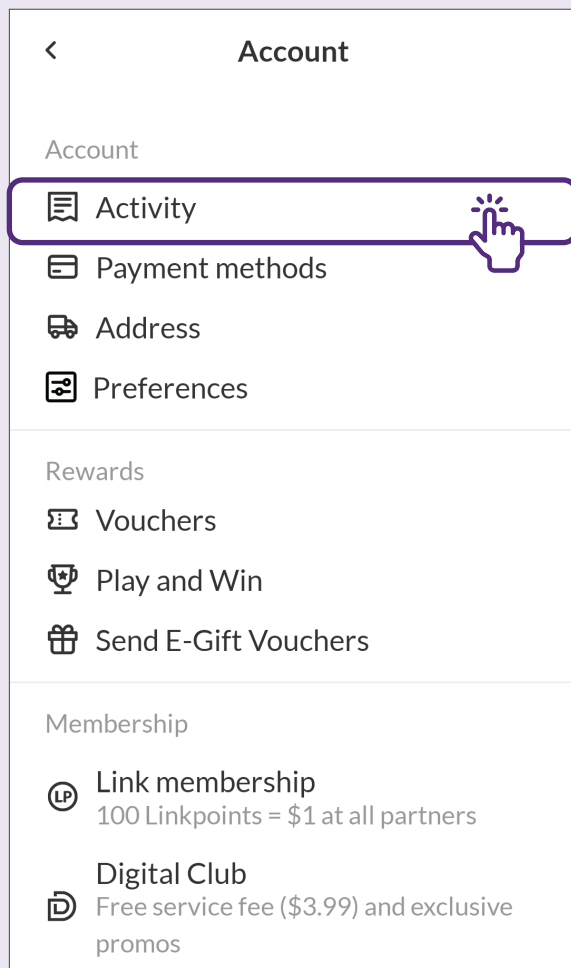

选择“账户”下的“活动”。

2 查看活动

点击您想查看的“活动”。

向FairPrice寻求帮助

1 点击帮助

点击“账户”页面中的“帮助”以获取常见问题解答列表或通过实时聊天寻求帮助。

2 实时聊天

退出账户