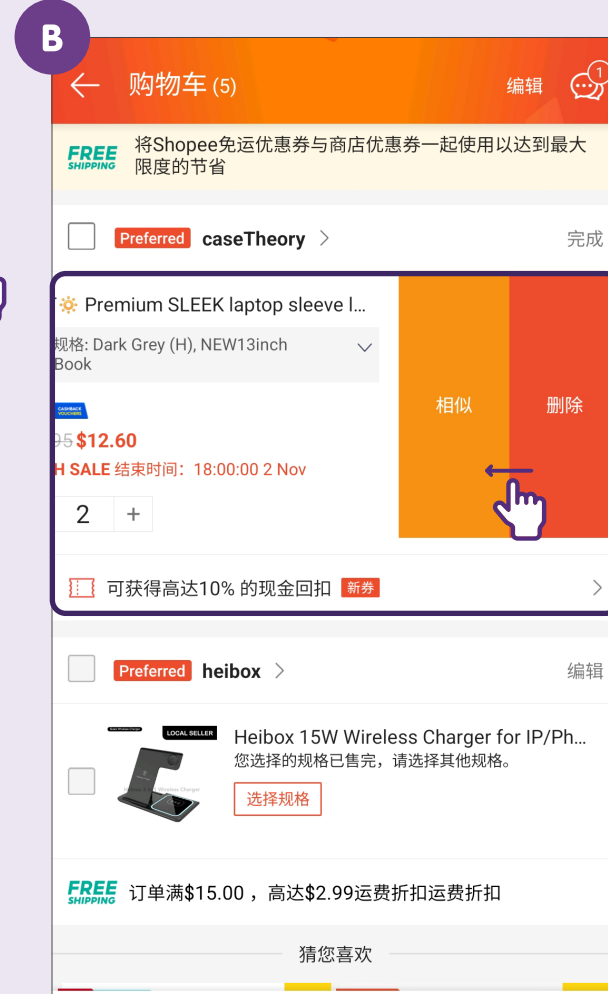

在您想要删除的产品上从右向左滑动。