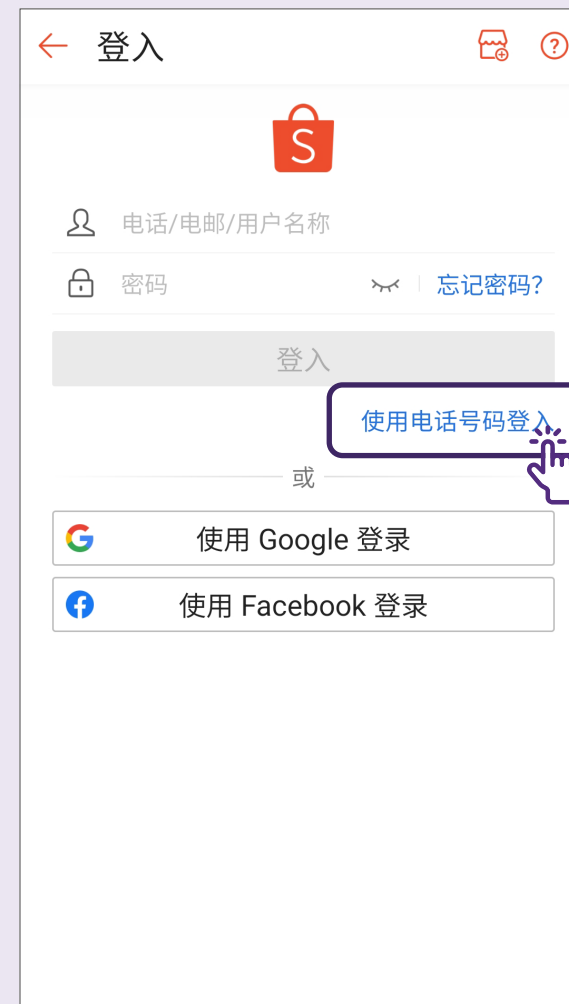

输入验证码后，点击“下一步”。

设置一个不容易被破解的密码，然后点击“确定”。

登入 - 通过密码

1 点击“我的”标签栏

2 点击登入

3 输入用户名称和密码

您也可以使用已注册过的手机号码或电邮来登入账号。

笔记

4 点击登入

登入 - 通过短信

1 点击“我的”标签栏

2 点击登入

3 点击使用电话号码登入

4 输入手机号码

← 登入

手机号码

下一步

使用密码登入

或

使用 Google 登录

使用 Facebook 登录

5 输入验证码

← 输入验证码

您的验证码已通过 简讯 发送至
(+65) 1234 5678