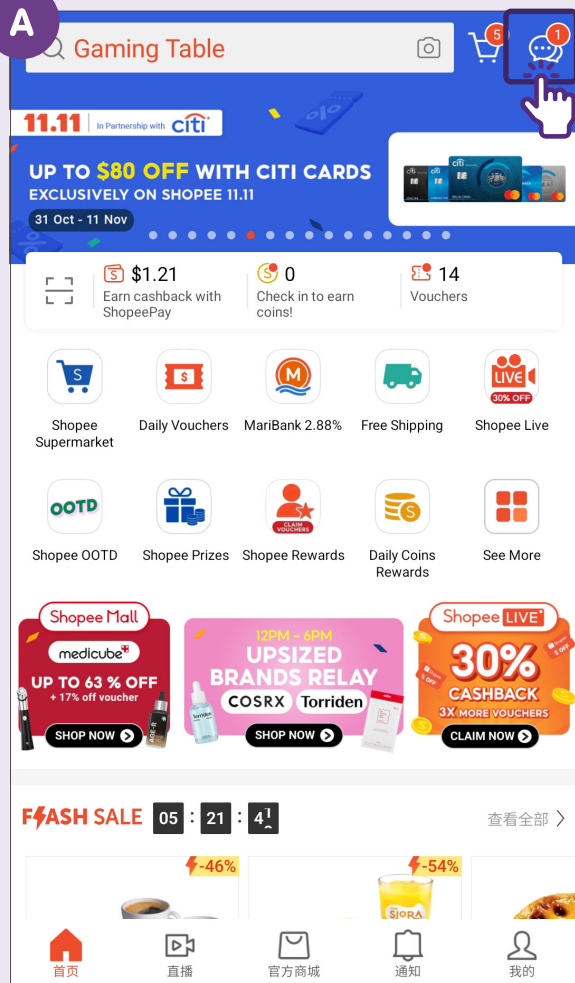

6 联系卖家的其他方式

从主页。