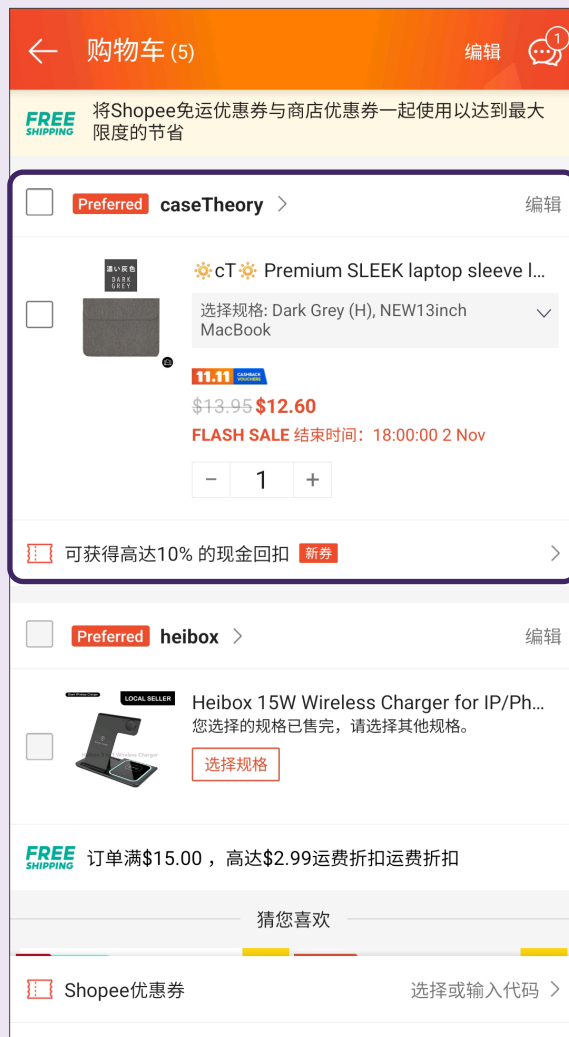

3 搜索结果

您也可按照自己的喜好 (如综合排名、最新、最热销、价格等) 筛选搜索结果。

4 点击筛选

可筛选更具体的搜索结果。

5 筛选选项

选择您想要缩小搜索结果的范围。

搜索产品 - 图像搜索

1 点击相机图标

2 拍下产品的照片

3 浏览相关产品

编辑购物车 - 增加产品数量

1 点击购物车

2 选择产品

3 增加数量

点击“+”图标以增加产品数量。

编辑购物车 - 从购物车删除产品