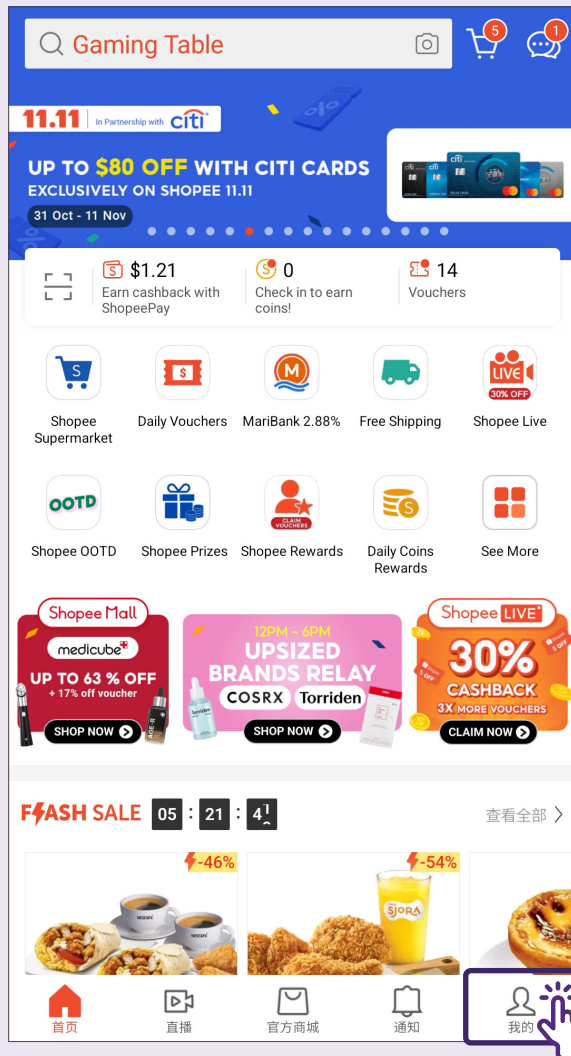

追踪交易

1 点击“我的”标签栏