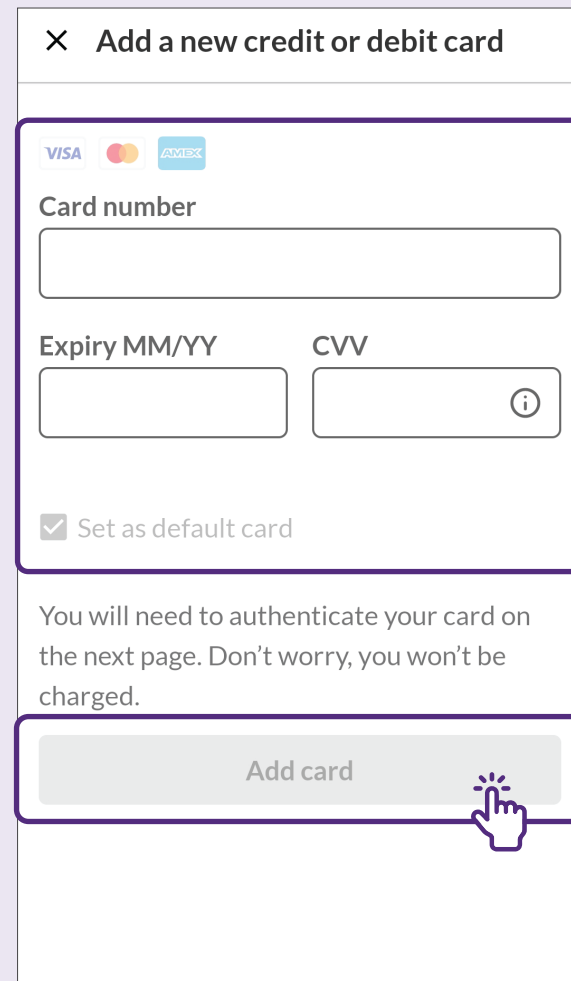

2 点击添加地址

The screenshot shows the 'Address' page with a location pin icon and the text 'Save your delivery address for a faster checkout'. The 'Add address' button is highlighted with a red box and a hand icon pointing to it.

点击“添加地址”后，输入邮政编码。

3 输入资料

The screenshot shows the address input form with the following fields: Building name (Optional) with 'FAIRPRICE HUB' entered, Address with '1, JOO KOON CIRCLE' entered, Floor, Unit number, Recipient's information (Name: Fairprice, Mobile number), and the 'Add address' button highlighted with a red box and a hand icon pointing to it.

输入资料后，点击“添加地址”。

添加支付方式

1 选择支付方式

2 选择添加支付方式

3 添加信用卡或转账卡

输入资料后, 点击“添加支付卡”。

搜索产品并将其添加至购物车

1 搜索产品

在搜索栏中输入产品名称。您也可以
通过应用程序的横幅或类别
进行搜索。

2 添加产品到购物车中

选择产品并添加到购物车中。
可点击“+”或“-”键来增加或减
少产品数量。

3 管理购物车

您在购物车内可自由对订单进行
修改, 包括取消选中产品以取消
购买, 或增加/减少产品数量。

订购

1 结账

确认订单以后，在点击“结账”之前，记得检查支付的总金额。