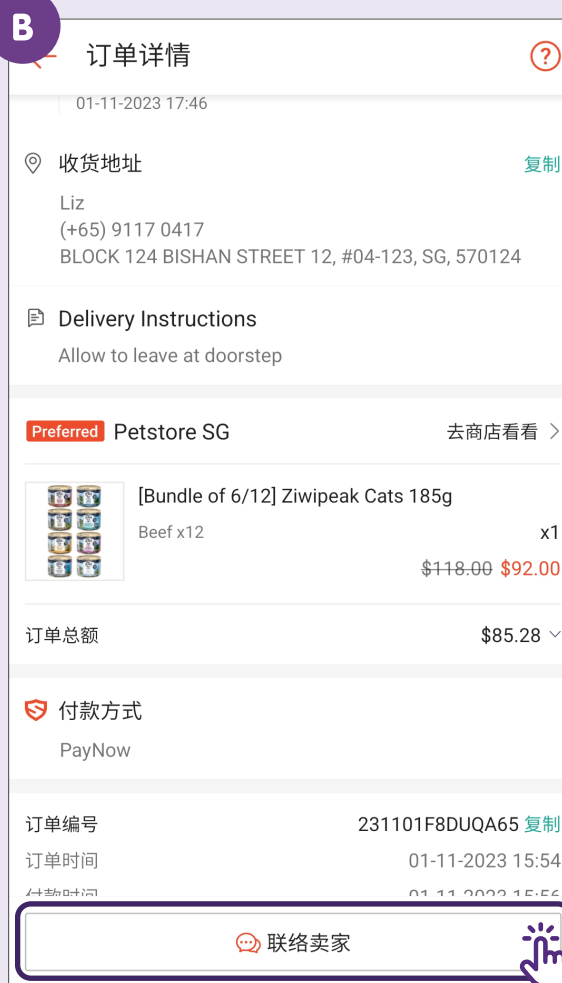

在商店的主页上选择“聊天”。

5 与卖家聊天

与卖家聊天。

6 联系卖家的其他方式

从主页。

在付款后或查看订单历史记录时。

登出账号

1 点击“我的”标签栏

2 点击设置

3 点击登出

从下往上滑动，然后选择“登出”。

Shopee真品认证

1 真品标签

- A. 如果要辨别产品的真伪, 您可查看该产品是否由“官方商城”卖家所出售。“官方商城”所售产品都是100%真品, 因为“官方商城”的产品都是由经过验证的卖家所售。
- B. 留意“官方商城”标签以辨别产品是否来自官方商城卖家。

设置账户

1 启用FairPrice

到 Apple App Store 或 Google Play Store 下载并启用“FairPrice”应用程序。

2 点击账户

点击左上角的图标，然后点击“登入或创建”。

3 登入或创建

Welcome to FairPrice Group!

Log in or create an account with one of these methods.

Email or Mobile Number

Next