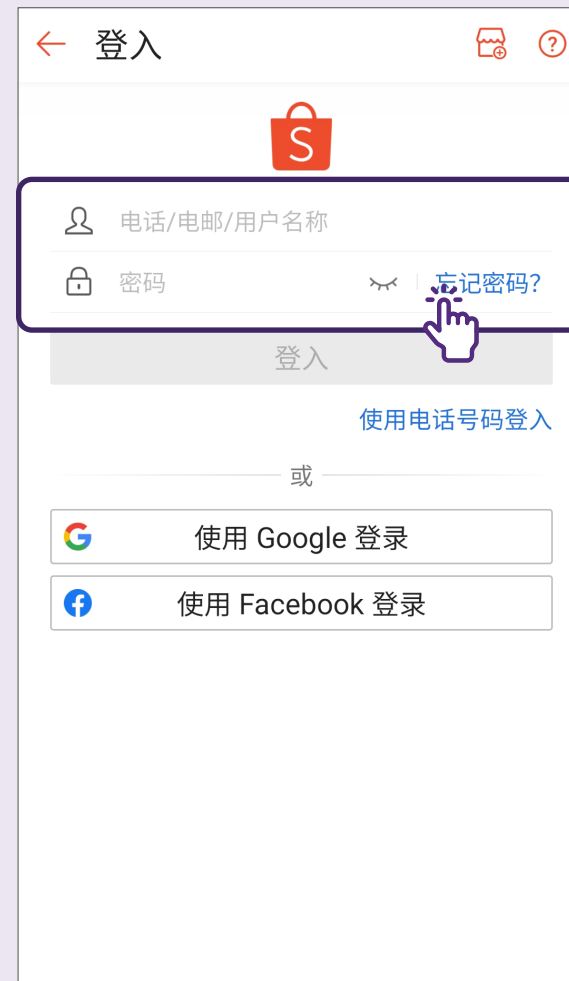

NTUC FairPrice

The screenshot shows the NTUC FairPrice app interface. At the top, there are promotional banners for 'Pre-order your Christmas goodies, pick up in-store' and 'Save more with exciting vouchers!'. Below these are sections for 'Grocery delivery', 'Grocery in-store', 'Food takeaway', and 'Rewards'. A hand icon points to the '我的' (My) icon in the top left corner. Below the main content, there is a 'Log out' button. To the right, a '帐号设定' (Account Settings) menu is shown with options: 'Vouchers', 'Play and Win', 'Send E-Gift Vouchers', 'Membership', 'Link membership', 'Digital Club', 'Just Wine Club', 'NTUC Union Membership', 'Help', 'Store Locator', 'Terms & Conditions', 'Privacy Notice', and 'Log out'. A hand icon points to the 'Log out' button at the bottom of the menu.

注册Shopee账号

1 点击“我的”标签栏

进入Shopee应用程序里的“我的”标签栏。

2 点击注册

选择“注册”。

3 输入手机号码

4 输入验证码以验证账号

如果您点击“其他方式”，则可以透过“语音通话”或“短信”获取验证码。

输入验证码后，点击“下一步”。

设置一个不容易被破解的密码，然后点击“确定”。

登入 - 通过密码

1 点击“我的”标签栏

2 点击登入

3 输入用户名称和密码

您也可以使用已注册过的手机号码或电邮来登入账号。

笔记

4 点击登入

登入 - 通过短信

1 点击“我的”标签栏

2 点击登入

3 点击使用电话号码登入

4 输入手机号码

← 登入

手机号码