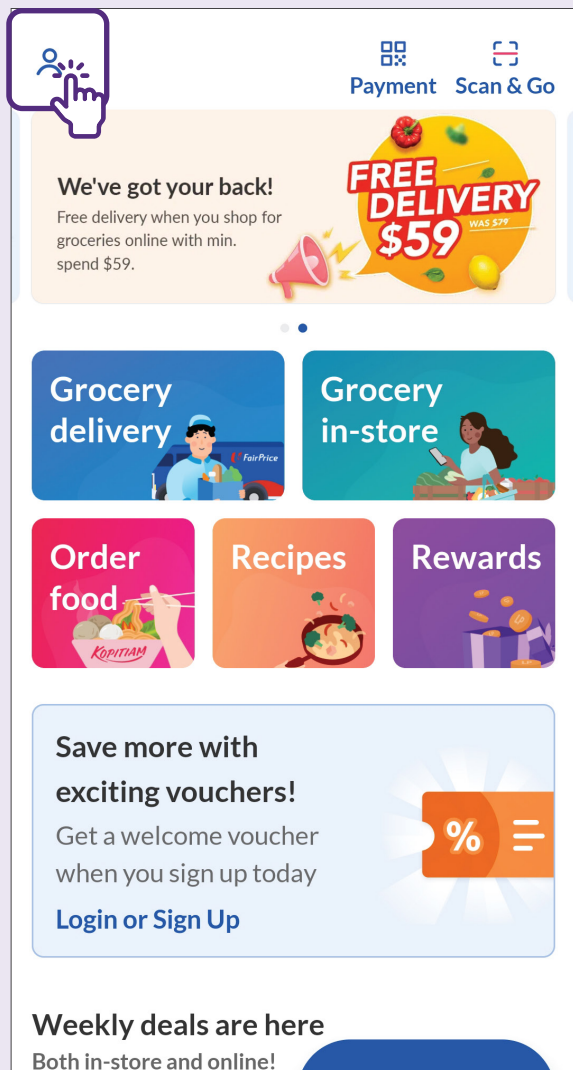

退出账户

1 点击账户

2 点击退出

若不想再使用应用程序, 可点击“退出”。