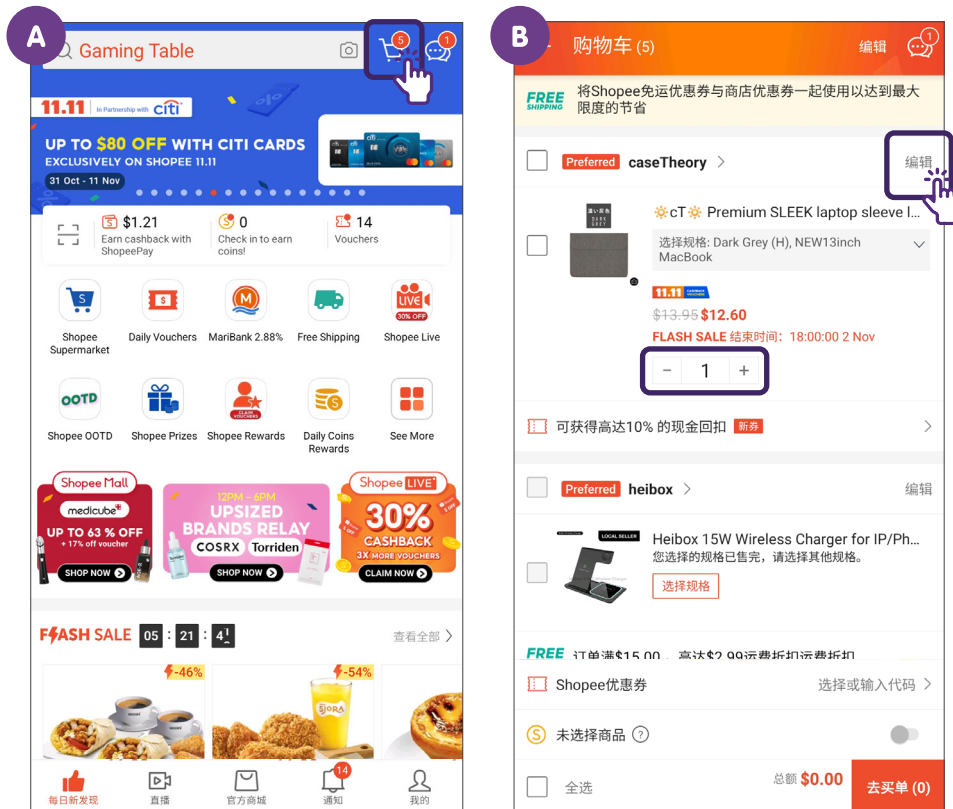

Shopee

FairPrice

网上购物应用程序的常见功能

Shopee

FairPrice

主页图标
访问应用程序的主页。

账户图标
查看您的账户信息。

设置或更多图标
切换应用程序的设置
(例如通知设置)。

购物车图标
在付款前查看购物车中的商品。

搜索栏
搜索您要购买的商品。

登录或注册网上购物应用程序账户的常见步骤

点击“账户”图标，然后点击“注册”以创建帐户。

Shopee

NTUC FairPrice

在网上购物应用程序中搜索商品的常见步骤

点击搜索栏并键入您要搜索的商品。

Shopee

NTUC FairPrice

在网上购物应用程序中将商品放入购物车的常见步骤

点击您想要的商品并将其添加到购物车中。

Shopee

NTUC FairPrice

在网上购物应用程序中编辑购物车的常见步骤

点击“购物车”图标查看和编辑您的购物车。

Shopee

NTUC FairPrice

在网上购物应用程序中购买购物车中商品的常见步骤

选择您想要的商品，然后点击结算。

Shopee

NTUC FairPrice

在网上购物应用程序中进行付款的常见步骤

请在下单之前检查您的商品、收货地址、付款方式和配送日期/时间。