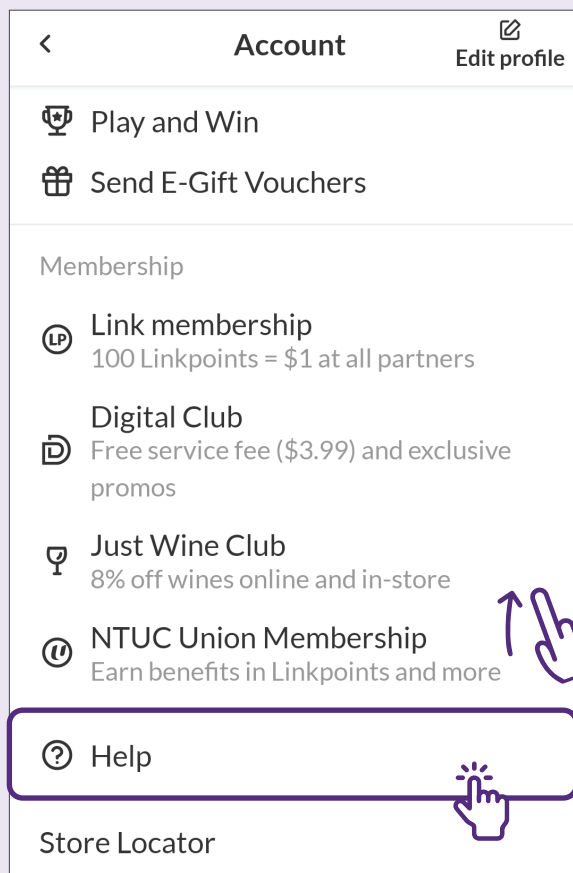

选择“账户”下的“活动”。

2 查看活动

点击您想查看的“活动”。

向FairPrice寻求帮助

1 点击帮助

点击“账户”页面中的“帮助”以获取常见问题解答列表或通过实时聊天寻求帮助。

2 实时聊天

退出账户