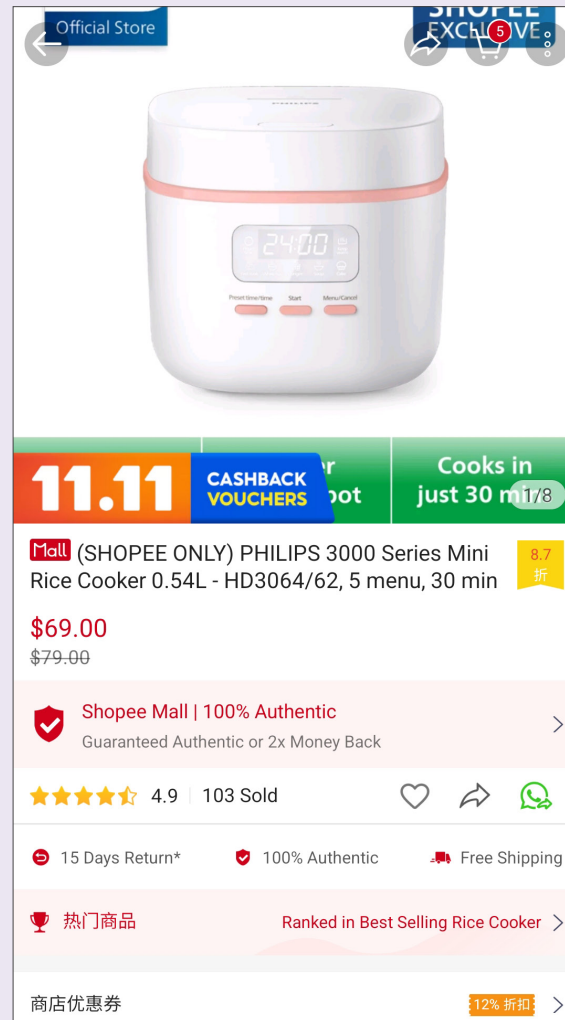

- “待付款” - 包括所有未付款的订单。
- “待出货” - 包括所有已付款, 但卖家还未出货的订单。
- “待收货” - 包括所有已出货的订单。
- “已完成订单” - 包括所有已送达的订单。
- “已取消” - 包括所有被取消的订单。
- “退货/退款” - 包括所有被退货或退款的订单。

4

点击运送状态

与卖家交流

1 搜索产品

2 选择产品

3 进入商店主页

4 点击聊天