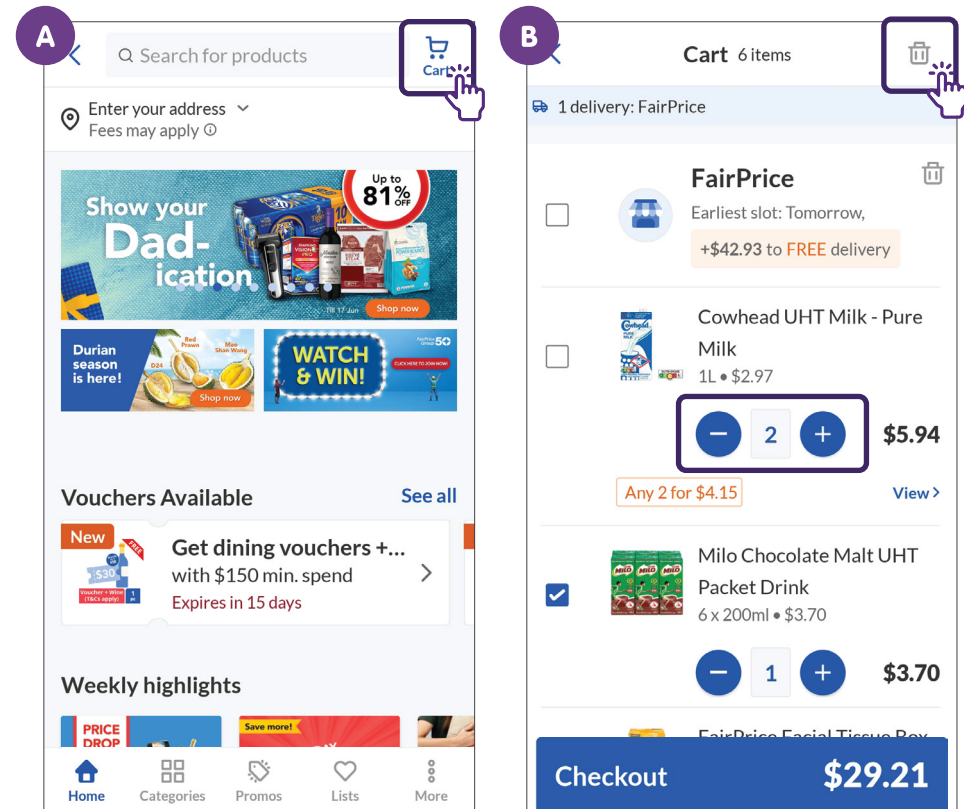

Shopee

FairPrice

网上购物应用程序的常见功能

Shopee

FairPrice

主页图标
访问应用程序的主页。

账户图标
查看您的账户信息。

设置或更多图标
切换应用程序的设置
(例如通知设置)。

购物车图标
在付款前查看购物车中的商品。

搜索栏
搜索您要购买的商品。

登录或注册网上购物应用程序账户的常见步骤

点击“账户”图标，然后点击“注册”以创建帐户。

Shopee

NTUC FairPrice

在网上购物应用程序中搜索商品的常见步骤

点击搜索栏并键入您要搜索的商品。

Shopee

NTUC FairPrice

在网上购物应用程序中将商品放入购物车的常见步骤

点击您想要的商品并将其添加到购物车中。

Shopee

NTUC FairPrice

在网上购物应用程序中编辑购物车的常见步骤

点击“购物车”图标查看和编辑您的购物车。

Shopee

NTUC FairPrice

在网上购物应用程序中购买购物车中商品的常见步骤

选择您想要的商品，然后点击结算。

Shopee

NTUC FairPrice

在网上购物应用程序中进行付款的常见步骤

请在下单之前检查您的商品、收货地址、付款方式和配送日期/时间。