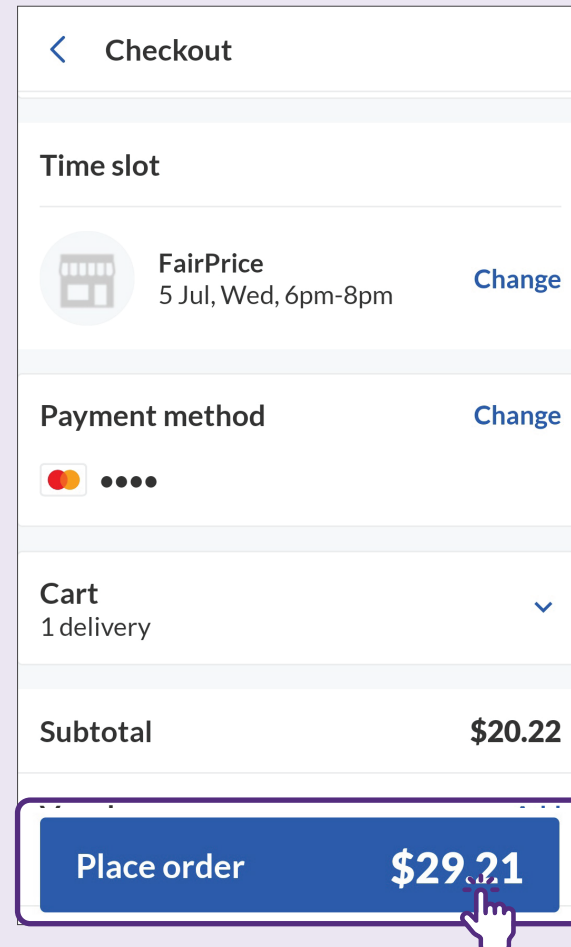

3 订购

确认地址、总金额与费用等信息无误后，点击“订购”。