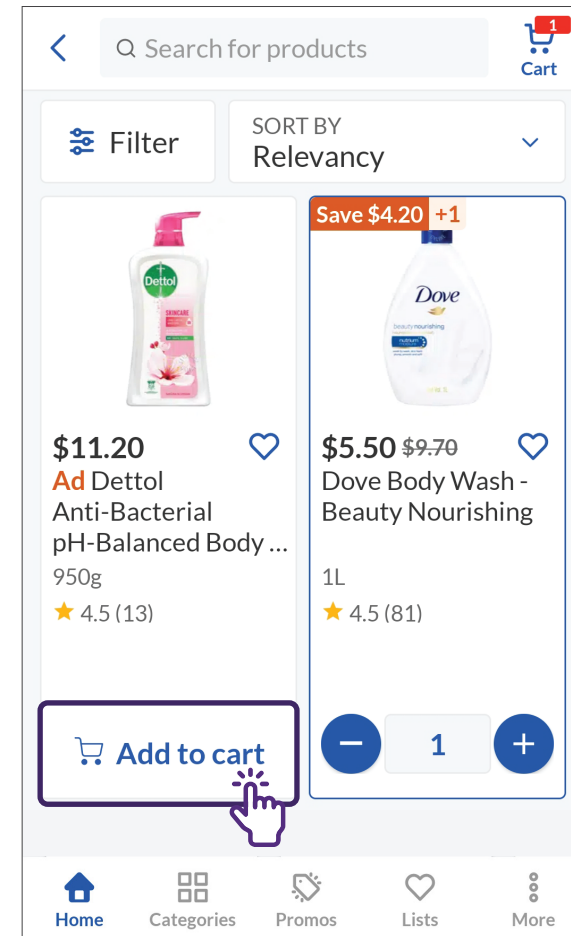

购物车图标
在付款前查看购物车中的商品。

搜索栏
搜索您要购买的商品。

登录或注册网上购物应用程序账户的常见步骤

点击“账户”图标，然后点击“注册”以创建帐户。

Shopee

NTUC FairPrice

在网上购物应用程序中搜索商品的常见步骤

点击搜索栏并键入您要搜索的商品。

Shopee

NTUC FairPrice

在网上购物应用程序中将商品放入购物车的常见步骤

点击您想要的商品并将其添加到购物车中。

Shopee

NTUC FairPrice

在网上购物应用程序中编辑购物车的常见步骤

点击“购物车”图标查看和编辑您的购物车。

Shopee

NTUC FairPrice

在网上购物应用程序中购买购物车中商品的常见步骤

选择您想要的商品，然后点击结算。

Shopee

NTUC FairPrice

在网上购物应用程序中进行付款的常见步骤

请在下单之前检查您的商品、收货地址、付款方式和配送日期/时间。