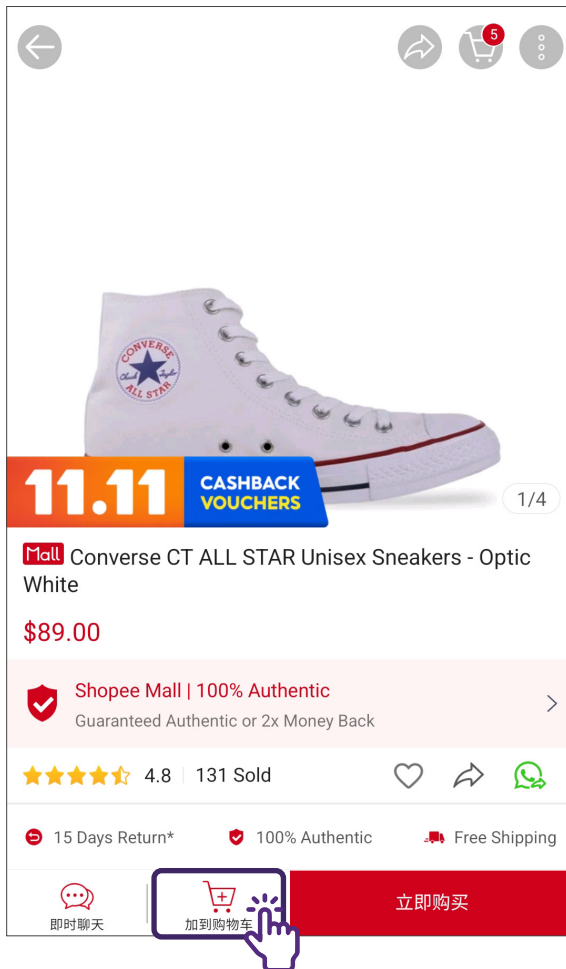

Shopee

FairPrice

网上购物应用程序的常见功能

Shopee

FairPrice

主页图标
访问应用程序的主页。

账户图标
查看您的账户信息。

设置或更多图标
切换应用程序的设置
(例如通知设置)。

购物车图标
在付款前查看购物车中的商品。

搜索栏
搜索您要购买的商品。

登录或注册网上购物应用程序账户的常见步骤

点击“账户”图标，然后点击“注册”以创建帐户。

Shopee

NTUC FairPrice

在网上购物应用程序中搜索商品的常见步骤

点击搜索栏并键入您要搜索的商品。

Shopee

NTUC FairPrice

在网上购物应用程序中将商品放入购物车的常见步骤

点击您想要的商品并将其添加到购物车中。

Shopee

NTUC FairPrice

在网上购物应用程序中编辑购物车的常见步骤

点击“购物车”图标查看和编辑您的购物车。

Shopee

NTUC FairPrice

在网上购物应用程序中购买购物车中商品的常见步骤

选择您想要的商品，然后点击结算。

Shopee

NTUC FairPrice

在网上购物应用程序中进行付款的常见步骤

请在下单之前检查您的商品、收货地址、付款方式和配送日期/时间。