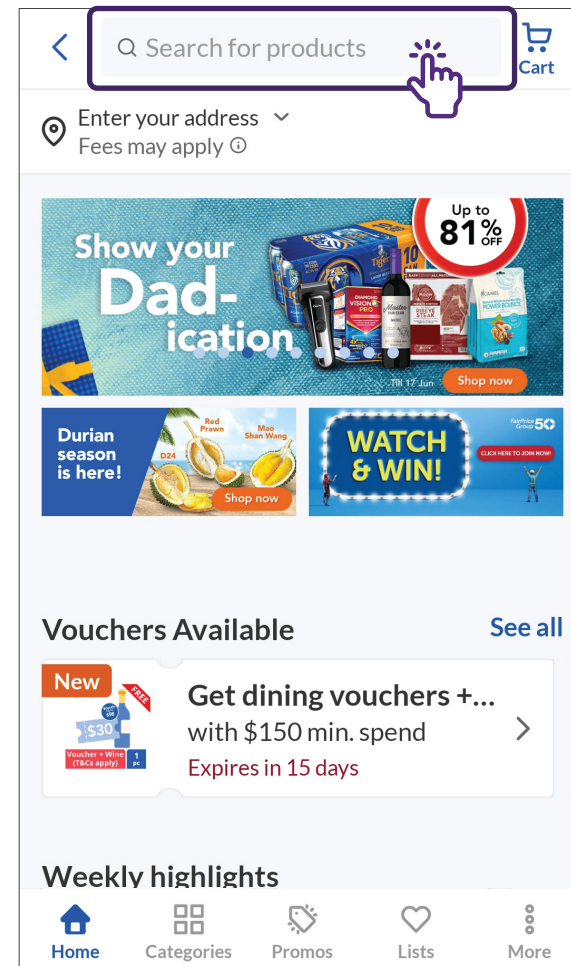

Shopee

FairPrice

网上购物应用程序的常见功能

Shopee

FairPrice

主页图标
访问应用程序的主页。

账户图标
查看您的账户信息。

设置或更多图标
切换应用程序的设置
(例如通知设置)。

购物车图标
在付款前查看购物车中的商品。

搜索栏
搜索您要购买的商品。

登录或注册网上购物应用程序账户的常见步骤

点击“账户”图标，然后点击“注册”以创建帐户。

Shopee

NTUC FairPrice

在网上购物应用程序中搜索商品的常见步骤

点击搜索栏并键入您要搜索的商品。

Shopee

NTUC FairPrice

在网上购物应用程序中将商品放入购物车的常见步骤

点击您想要的商品并将其添加到购物车中。

Shopee

NTUC FairPrice

在网上购物应用程序中编辑购物车的常见步骤

点击“购物车”图标查看和编辑您的购物车。