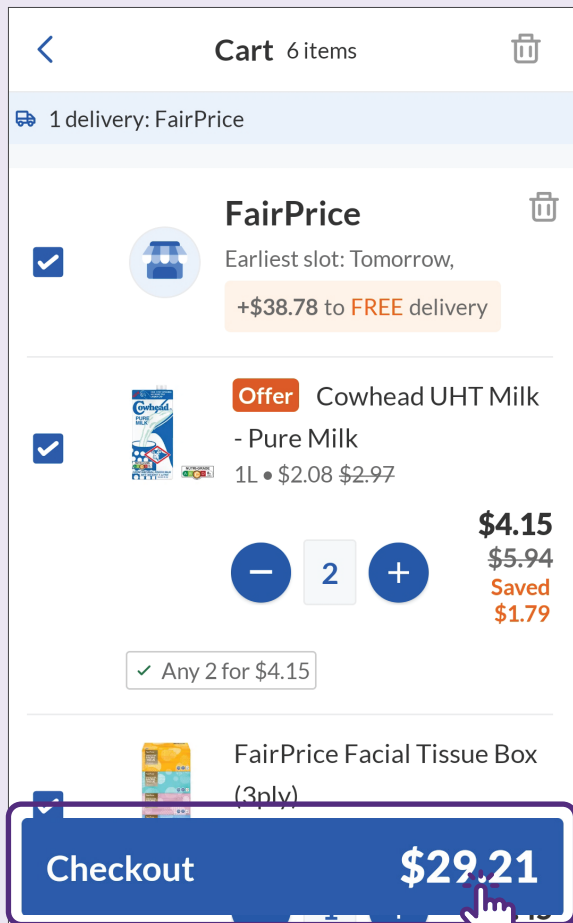

在搜索栏中输入产品名称。您也可以
通过应用程序的横幅或类别
进行搜索。

2 添加产品到购物车中

选择产品并添加到购物车中。
可点击“+”或“-”键来增加或减
少产品数量。

3 管理购物车

您在购物车内可自由对订单进行
修改, 包括取消选中产品以取消
购买, 或增加/减少产品数量。

订购

1 结账

确认订单以后，在点击“结账”之前，记得检查支付的总金额。