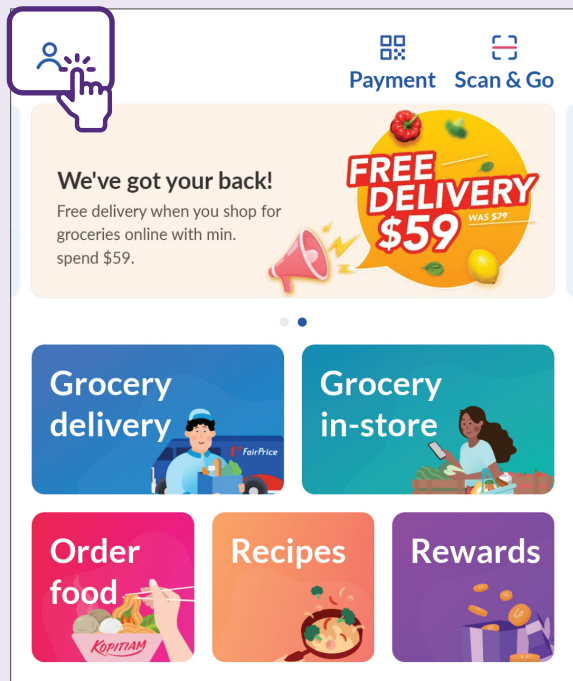

2 点击设置

3 点击登出

从下往上滑动，然后选择“登出”。

Shopee真品认证

1 真品标签

- A. 如果要辨别产品的真伪, 您可查看该产品是否由“官方商城”卖家所出售。“官方商城”所售产品都是100%真品, 因为“官方商城”的产品都是由经过验证的卖家所售。
- B. 留意“官方商城”标签以辨别产品是否来自官方商城卖家。

设置账户

1 启用FairPrice

到 Apple App Store 或 Google Play Store 下载并启用“FairPrice”应用程序。

2 点击账户

点击左上角的图标，然后点击“登入或创建”。

3 登入或创建

Welcome to FairPrice Group!

Log in or create an account with one of these methods.

Email or Mobile Number

Next