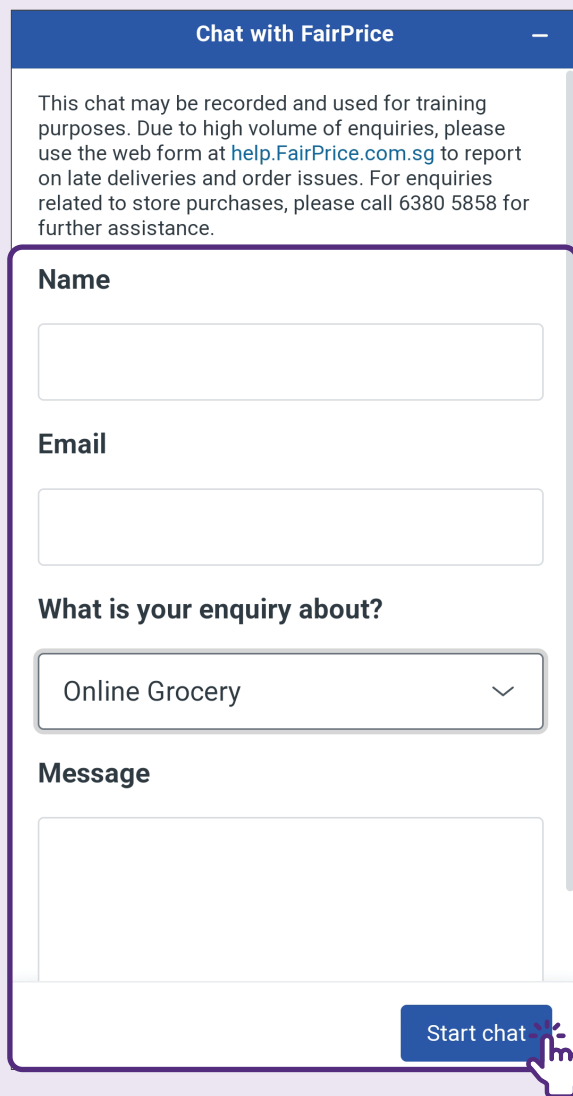

选择“账户”下的“活动”。

2 查看活动

点击您想查看的“活动”。

向FairPrice寻求帮助

1 点击帮助

点击“账户”页面中的“帮助”以获取常见问题解答列表或通过实时聊天寻求帮助。

2 实时聊天

退出账户