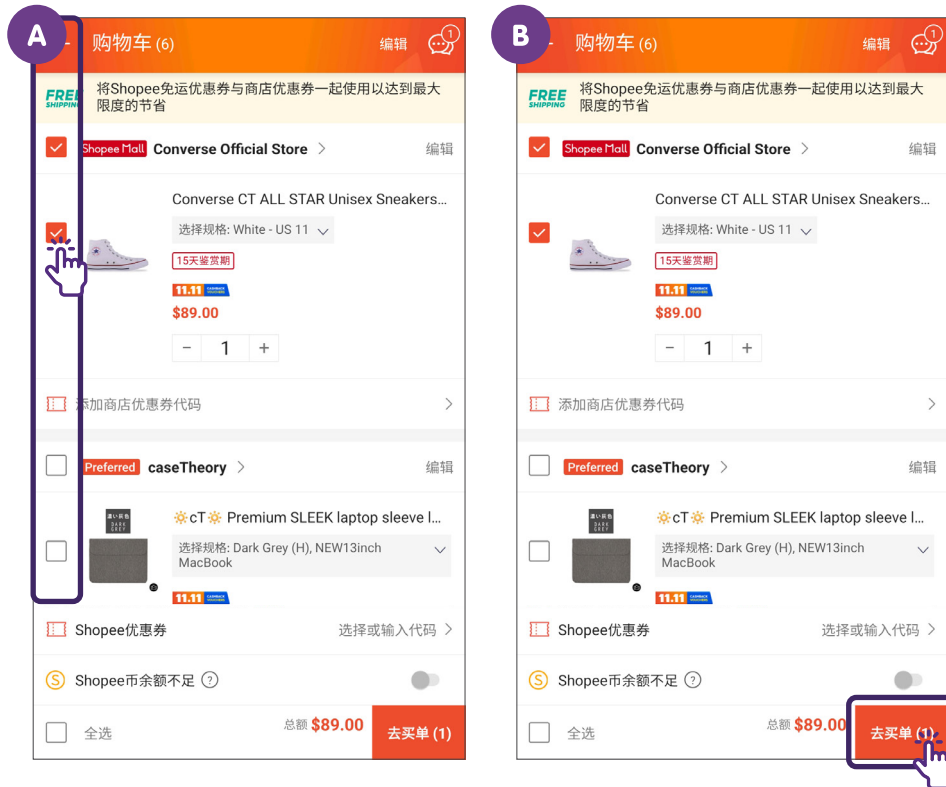

Shopee

NTUC FairPrice

在网上购物应用程序中将商品放入购物车的常见步骤

点击您想要的商品并将其添加到购物车中。

Shopee

NTUC FairPrice

在网上购物应用程序中编辑购物车的常见步骤

点击“购物车”图标查看和编辑您的购物车。

Shopee

NTUC FairPrice

在网上购物应用程序中购买购物车中商品的常见步骤

选择您想要的商品，然后点击结算。

Shopee

NTUC FairPrice

在网上购物应用程序中进行付款的常见步骤

请在下单之前检查您的商品、收货地址、付款方式和配送日期/时间。