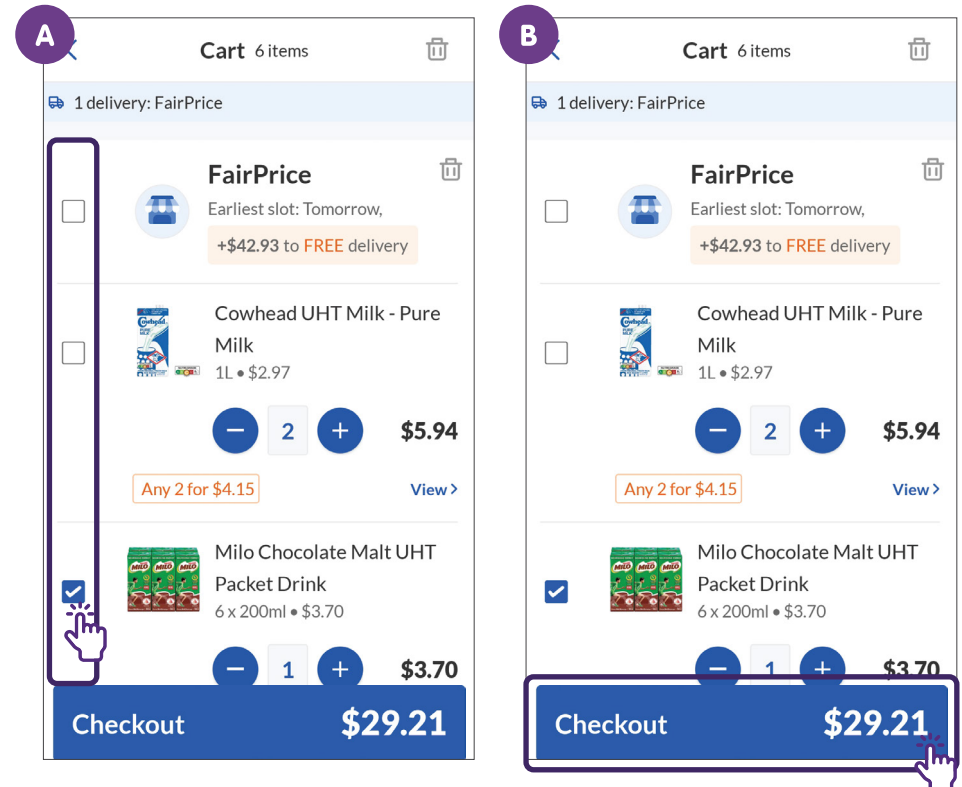

购物车图标
在付款前查看购物车中的商品。

搜索栏
搜索您要购买的商品。

登录或注册网上购物应用程序账户的常见步骤

点击“账户”图标，然后点击“注册”以创建帐户。

Shopee

NTUC FairPrice

在网上购物应用程序中搜索商品的常见步骤

点击搜索栏并键入您要搜索的商品。

Shopee

NTUC FairPrice

在网上购物应用程序中将商品放入购物车的常见步骤

点击您想要的商品并将其添加到购物车中。

Shopee

NTUC FairPrice

在网上购物应用程序中编辑购物车的常见步骤

点击“购物车”图标查看和编辑您的购物车。

Shopee

NTUC FairPrice

在网上购物应用程序中购买购物车中商品的常见步骤

选择您想要的商品，然后点击结算。

Shopee

NTUC FairPrice

在网上购物应用程序中进行付款的常见步骤

请在下单之前检查您的商品、收货地址、付款方式和配送日期/时间。