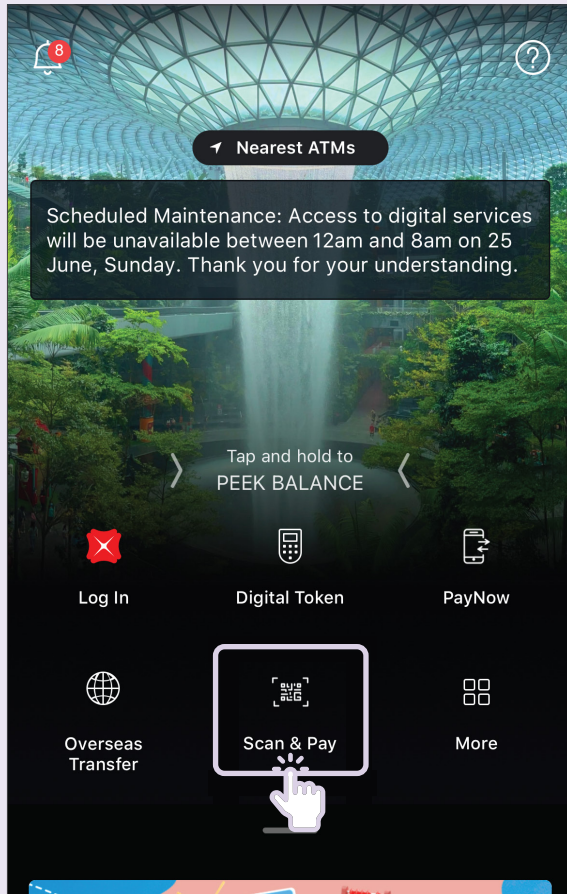

信用卡分期付款

Google Pay

确认

点击 PayNow 作为您的付款选择。

6 扫描二维码

The QR code will refresh every 2 hours. Please scan before 2023-11-02 18:34 or revisit this page for the latest QR code.

付款总额 **\$90.30**

Payment Within **5小时59分钟57秒**
Due on 02 Nov 2023, 22:34

PayNow

Save QR Code

Please follow these instructions

请按照步骤扫描二维码。

7

上载二维码

保存或截图二维码，然后通过 PayNow 把二维码上载到您偏好的银行应用程序。

8

确认付款

一旦付款成功，您将会在应用程序里收到“付款成功”的确认信息。

选择在 Pick Locker 自行提货

为增加安全性，当您不在家时，可以选择将您的包裹配送至最近的 Pick Locker。在包裹配送至您首选的 Pick Locker 后，您会收到一条短信或一封电子邮件，包含包裹提货码。只需按照注明的提货日期和时间检索包裹即可。

扫描二维码，
了解如何
提取包裹：

1 选择运输选项

Shopee Mall PUMA Singapore Official Store