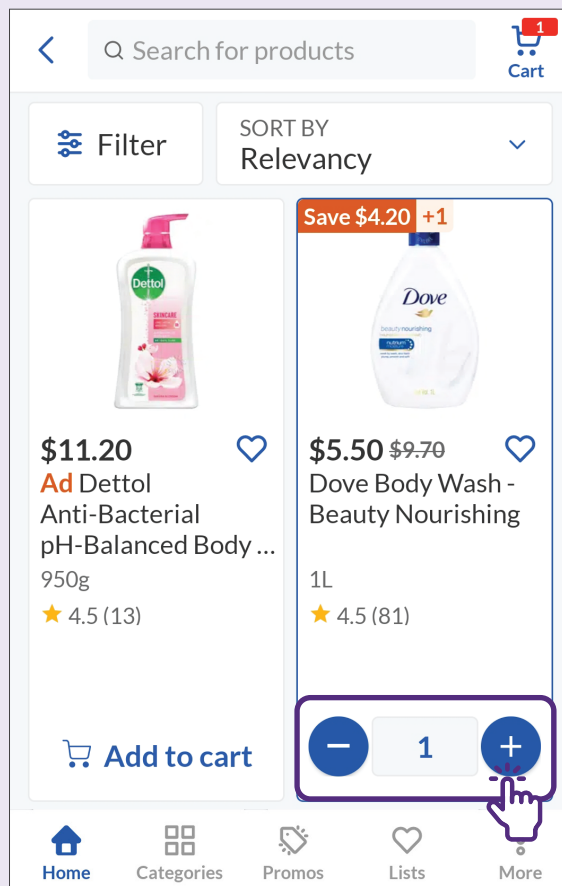

在搜索栏中输入产品名称。您也可以
通过应用程序的横幅或类别
进行搜索。

2 添加产品到购物车中

选择产品并添加到购物车中。
可点击“+”或“-”键来增加或减
少产品数量。

3 管理购物车

您在购物车内可自由对订单进行
修改, 包括取消选中产品以取消
购买, 或增加/减少产品数量。

订购

1 结账

确认订单以后，在点击“结账”之前，记得检查支付的总金额。