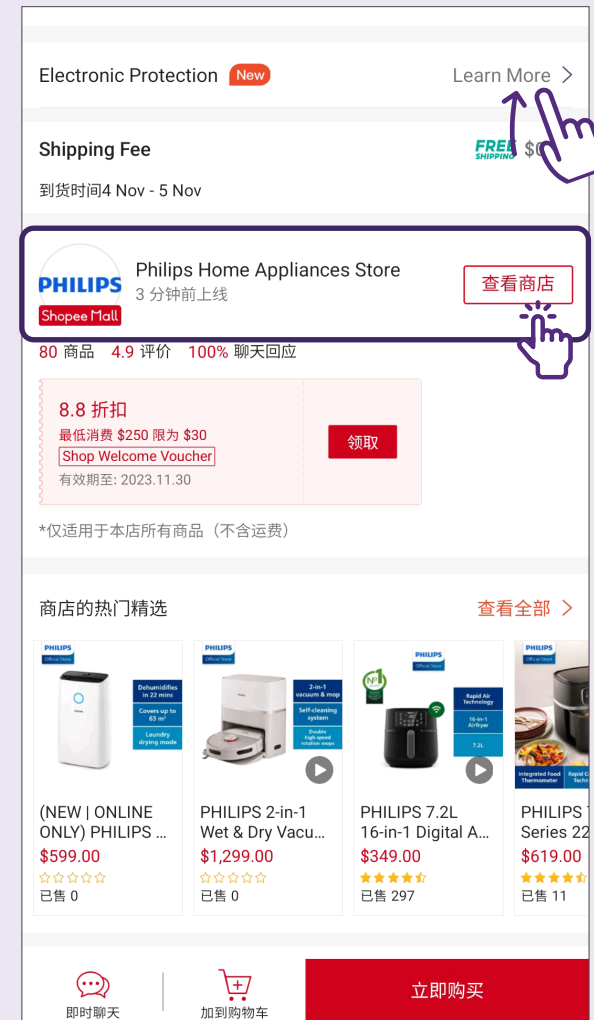

- “待付款” - 包括所有未付款的订单。
- “待出货” - 包括所有已付款, 但卖家还未出货的订单。
- “待收货” - 包括所有已出货的订单。
- “已完成订单” - 包括所有已送达的订单。
- “已取消” - 包括所有被取消的订单。
- “退货/退款” - 包括所有被退货或退款的订单。

4

点击运送状态

与卖家交流

1 搜索产品

2 选择产品

3 进入商店主页

4 点击聊天

在商店的主页上选择“聊天”。

5 与卖家聊天

与卖家聊天。

6 联系卖家的其他方式

从主页。

在付款后或查看订单历史记录时。

登出账号

1 点击“我的”标签栏

2 点击设置

3 点击登出

从下往上滑动，然后选择“登出”。

Shopee真品认证

1 真品标签

- A. 如果要辨别产品的真伪, 您可查看该产品是否由“官方商城”卖家所出售。“官方商城”所售产品都是100%真品, 因为“官方商城”的产品都是由经过验证的卖家所售。
- B. 留意“官方商城”标签以辨别产品是否来自官方商城卖家。

设置账户

1 启用FairPrice