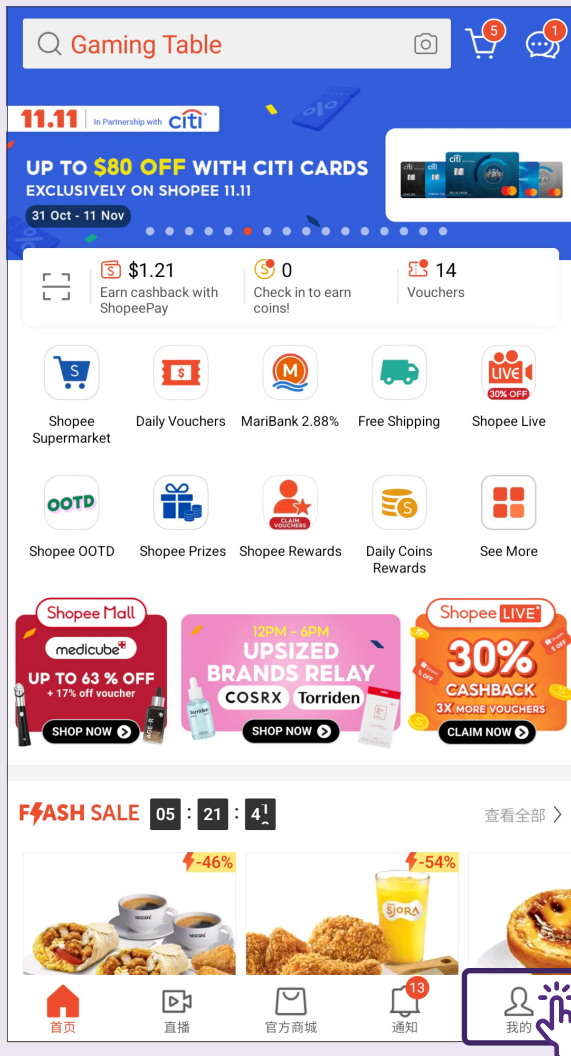

添加收货地址

1 点击页签