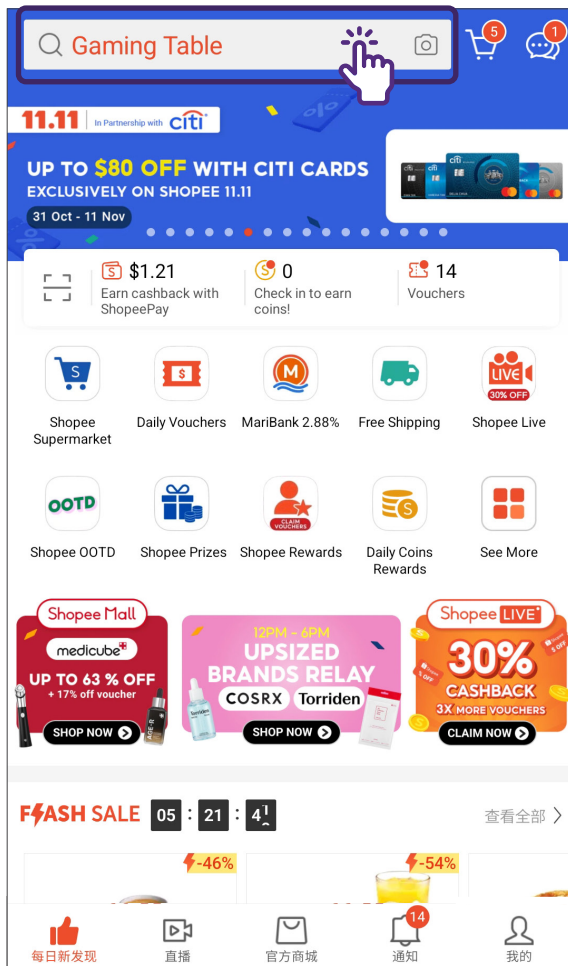

Shopee

FairPrice

网上购物应用程序的常见功能

Shopee

FairPrice

主页图标
访问应用程序的主页。

账户图标
查看您的账户信息。

设置或更多图标
切换应用程序的设置
(例如通知设置)。

购物车图标
在付款前查看购物车中的商品。

搜索栏
搜索您要购买的商品。

登录或注册网上购物应用程序账户的常见步骤

点击“账户”图标，然后点击“注册”以创建帐户。

Shopee

NTUC FairPrice

在网上购物应用程序中搜索商品的常见步骤

点击搜索栏并键入您要搜索的商品。

Shopee

NTUC FairPrice

在网上购物应用程序中将商品放入购物车的常见步骤

点击您想要的商品并将其添加到购物车中。

Shopee

NTUC FairPrice

在网上购物应用程序中编辑购物车的常见步骤

点击“购物车”图标查看和编辑您的购物车。