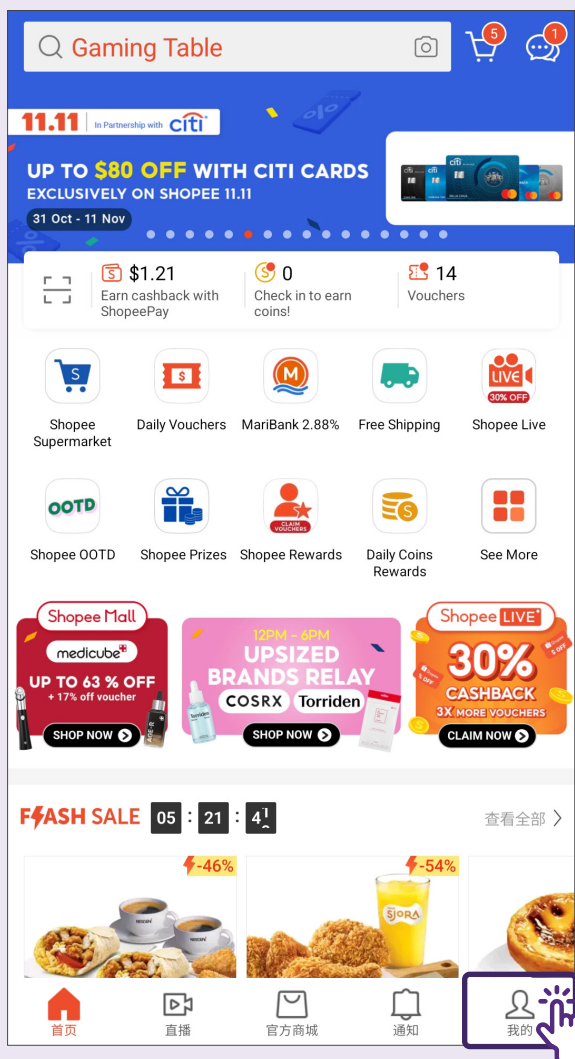

在商店的主页上选择“聊天”。

5 与卖家聊天

与卖家聊天。

6 联系卖家的其他方式

从主页。

在付款后或查看订单历史记录时。

登出账号

1 点击“我的”标签栏

2 点击设置

3 点击登出

从下往上滑动，然后选择“登出”。

Shopee真品认证

1 真品标签

- A. 如果要辨别产品的真伪, 您可查看该产品是否由“官方商城”卖家所出售。“官方商城”所售产品都是100%真品, 因为“官方商城”的产品都是由经过验证的卖家所售。
- B. 留意“官方商城”标签以辨别产品是否来自官方商城卖家。

设置账户

1 启用FairPrice