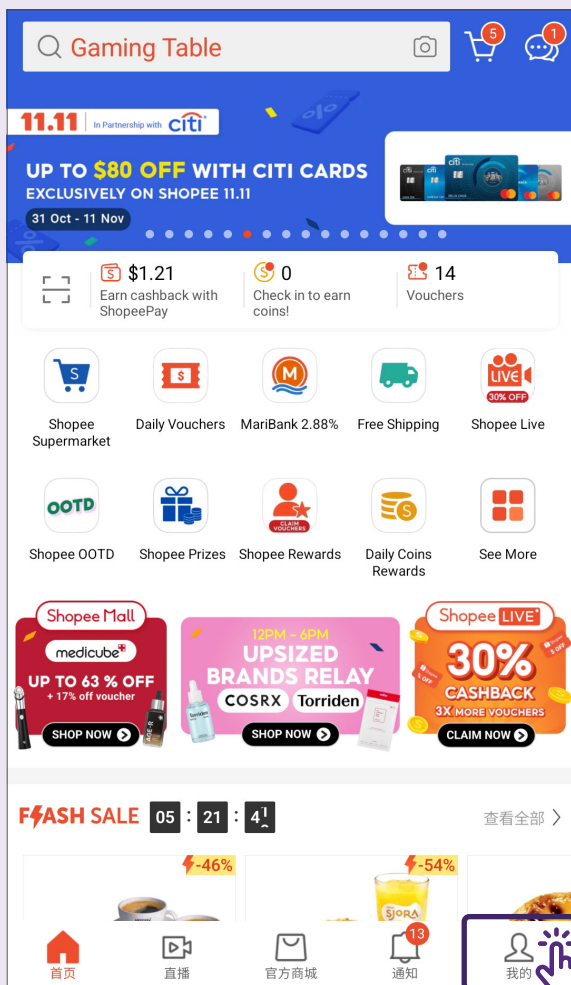

14 Vouchers

Shopee Supermarket Daily Vouchers MariBank 2.88% Free Shipping Shopee Live

Shopee OOTD Shopee Prizes Shopee Rewards Daily Coins Rewards See More

Shopee Mall medicube UP TO 63% OFF + 17% off voucher SHOP NOW

100% OFF UPSIZED BRANDS RELAY COSRX Torriden SHOP NOW

Shopee LIVE 30% CASHBACK 3X MORE VOUCHERS CLAIM NOW

FLASH SALE 05 : 21 : 41 查看全部 >

首页 直播 官方商城 通知 我的

管理通知

1 点击“我的”标签栏

进入Shopee应用程序里的“我的”标签栏。

2 点击设置