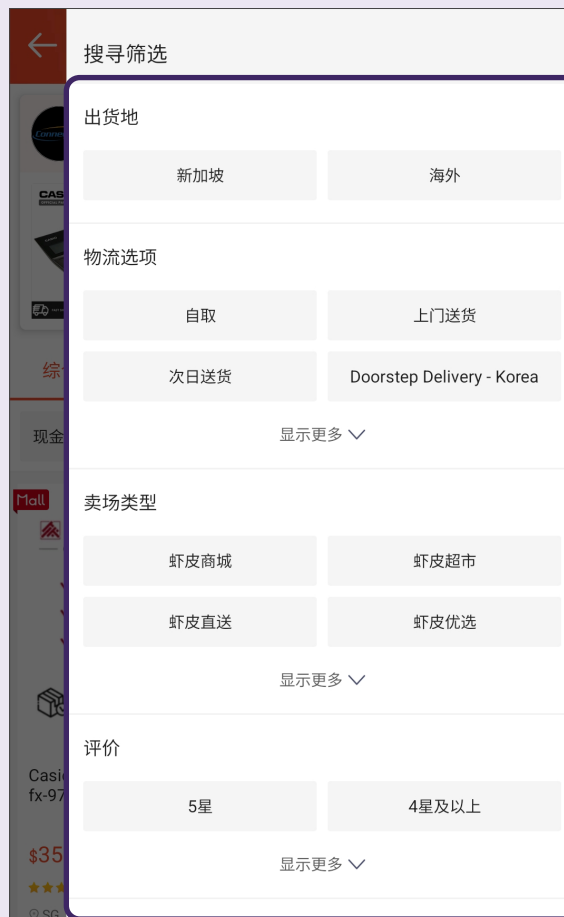

3 搜索结果

您也可按照自己的喜好 (如综合排名、最新、最热销、价格等) 筛选搜索结果。

4 点击筛选

可筛选更具体的搜索结果。

5 筛选选项

选择您想要缩小搜索结果的范围。

搜索产品 - 图像搜索

1 点击相机图标

2 拍下产品的照片

3 浏览相关产品

编辑购物车 - 增加产品数量

1 点击购物车

2 选择产品

3 增加数量

点击“+”图标以增加产品数量。

编辑购物车 - 从购物车删除产品