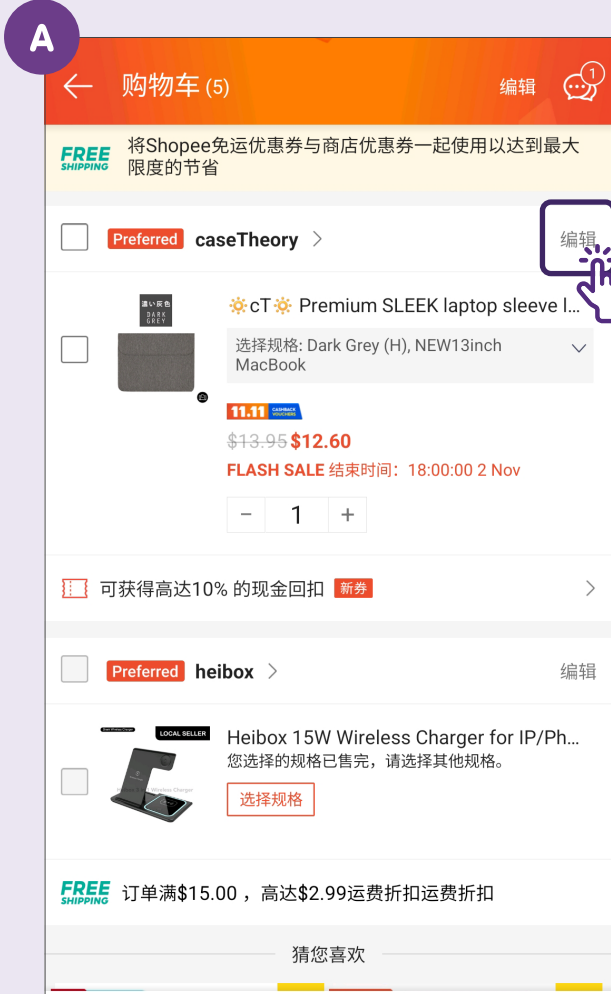

2 删除产品的方式

点击“编辑”。