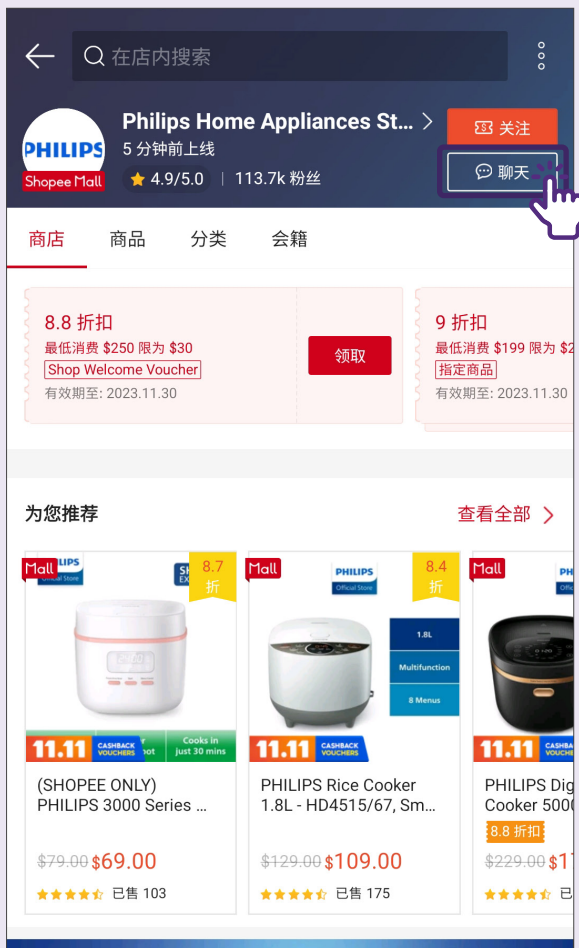

- “待付款” - 包括所有未付款的订单。
- “待出货” - 包括所有已付款, 但卖家还未出货的订单。
- “待收货” - 包括所有已出货的订单。
- “已完成订单” - 包括所有已送达的订单。
- “已取消” - 包括所有被取消的订单。
- “退货/退款” - 包括所有被退货或退款的订单。

4

点击运送状态

与卖家交流

1 搜索产品

2 选择产品

3 进入商店主页

4 点击聊天

2 点击设置

3 点击登出

从下往上滑动，然后选择“登出”。

Shopee真品认证

1 真品标签

- A. 如果要辨别产品的真伪, 您可查看该产品是否由“官方商城”卖家所出售。“官方商城”所售产品都是100%真品, 因为“官方商城”的产品都是由经过验证的卖家所售。
- B. 留意“官方商城”标签以辨别产品是否来自官方商城卖家。

设置账户

1 启用FairPrice