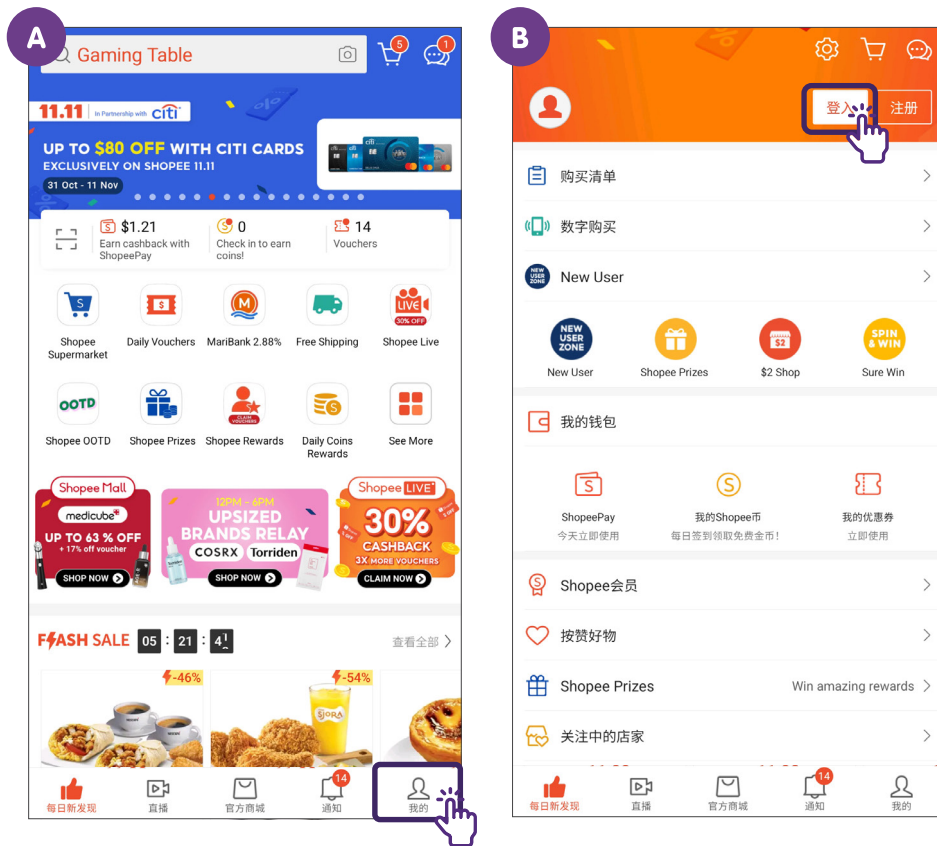

Shopee

FairPrice

网上购物应用程序的常见功能

Shopee

FairPrice

主页图标
访问应用程序的主页。

账户图标
查看您的账户信息。

设置或更多图标
切换应用程序的设置
(例如通知设置)。

购物车图标
在付款前查看购物车中的商品。

搜索栏
搜索您要购买的商品。

登录或注册网上购物应用程序账户的常见步骤

点击“账户”图标，然后点击“注册”以创建帐户。

Shopee

NTUC FairPrice

在网上购物应用程序中搜索商品的常见步骤

点击搜索栏并键入您要搜索的商品。

Shopee

NTUC FairPrice

在网上购物应用程序中将商品放入购物车的常见步骤

点击您想要的商品并将其添加到购物车中。

Shopee

NTUC FairPrice

在网上购物应用程序中编辑购物车的常见步骤

点击“购物车”图标查看和编辑您的购物车。