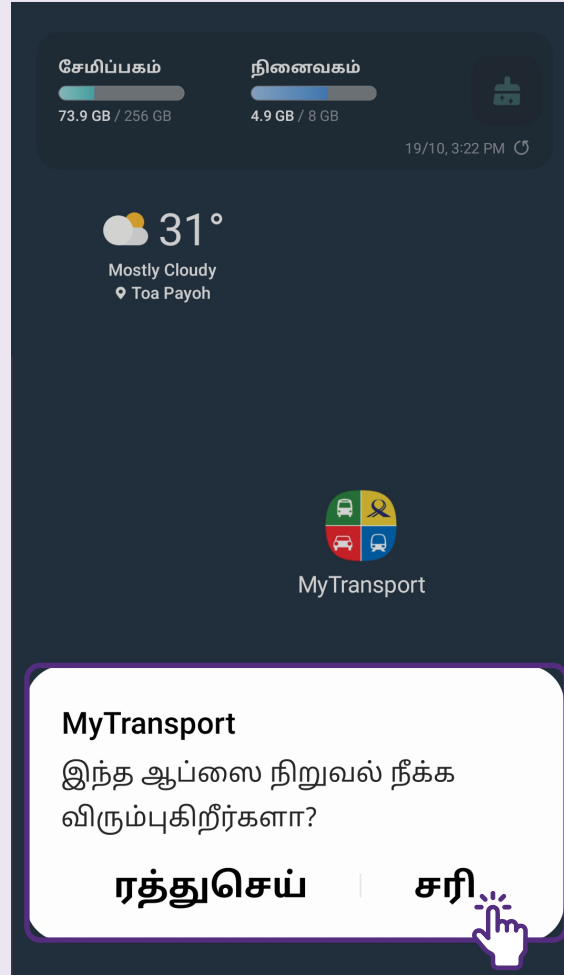

1 Google Play Store என்பதைத் தேர்வு செய்யவும்

உங்கள் மொபைல் சாதனத்தில் "Google Play Store" என்பதைக் கண்டுபிடித்து தட்டவும்.

2 குறிப்பிட்ட செயலியைத் தேடவும்

3 செயலியைப் பதிவிறக்கவும்

4 முகப்புத் திரையில் அந்தச் செயலியைக் கண்டுபிடிக்கவும்

செயலியை நிறுவல் நீக்குதல்

1 செயலியை நிறுவல் நீக்க அதன் சின்னத்தைத் தட்டிப் பிடிக்கவும்

2 நிறுவல் நீக்க 'சரி' என்பதைத் தேர்வு செய்யவும்

கூடுதல் தகவலுக்கு மற்றும்
உங்கள் அருகிலுள்ள
சிங்கப்பூர் மின்னிலக்க சமூக
நடுவத்தைக் கண்டறிய: