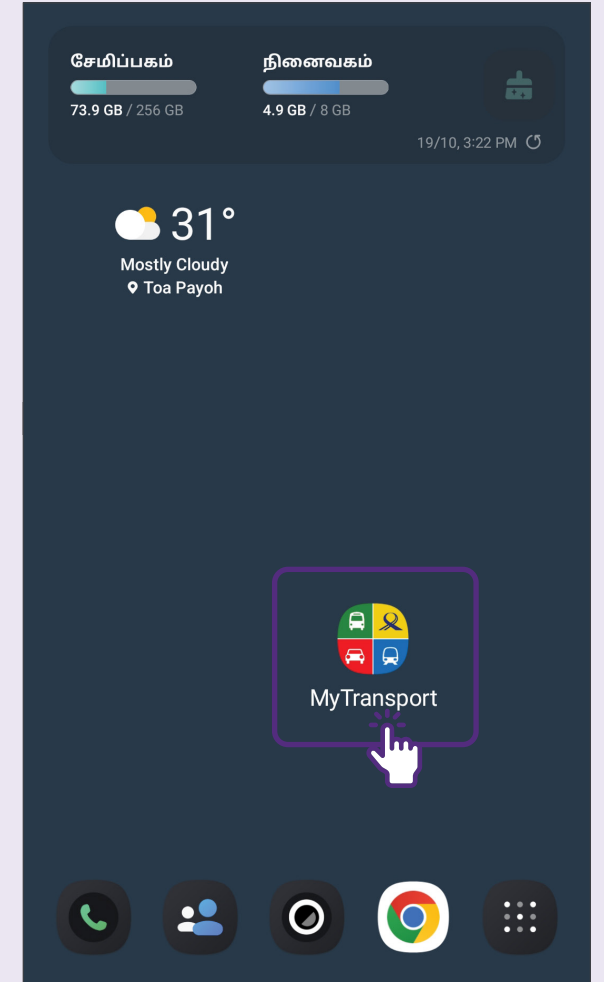

1 Google Play Store என்பதைத் தேர்வு செய்யவும்

உங்கள் மொபைல் சாதனத்தில் "Google Play Store" என்பதைக் கண்டுபிடித்து தட்டவும்.

2 குறிப்பிட்ட செயலியைத் தேடவும்

3 செயலியைப் பதிவிறக்கவும்

4 முகப்புத் திரையில் அந்தச் செயலியைக் கண்டுபிடிக்கவும்

செயலியை நிறுவல் நீக்குதல்

1 செயலியை நிறுவல் நீக்க அதன் சின்னத்தைத் தட்டிப் பிடிக்கவும்

2 நிறுவல் நீக்க 'சரி' என்பதைத் தேர்வு செய்யவும்

கூடுதல் தகவலுக்கு மற்றும்
உங்கள் அருகிலுள்ள
சிங்கப்பூர் மின்னிலக்க சமூக
நடுவத்தைக் கண்டறிய: