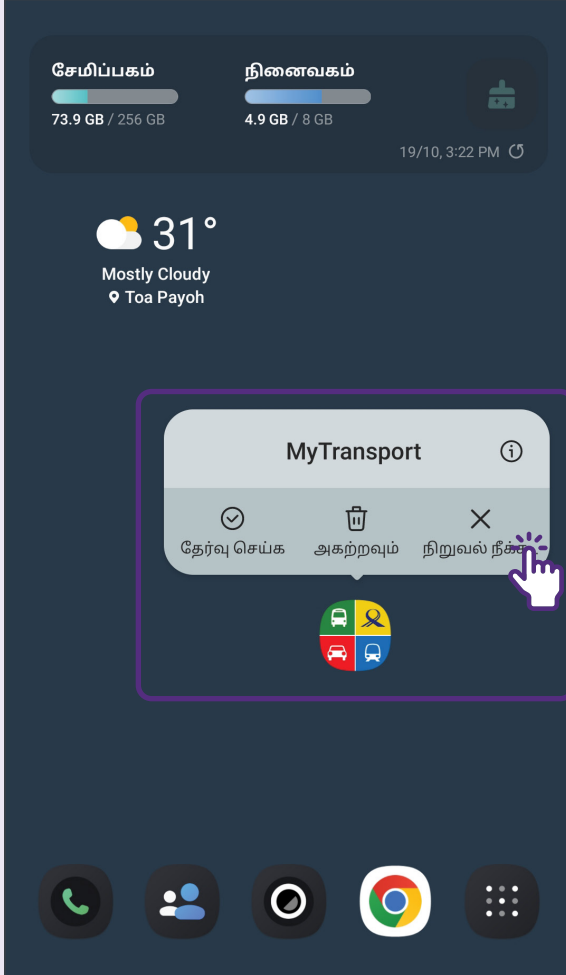

மொபைல் சாதன மென்பொருள் மற்றும் செயலிகளை கிடைக்கின்ற சமீபத்திய பதிப்புகளுக்கு புதுப்பிக்கவும்.

Google Play Store இல் உள்நுழைதல்

1 சுயவிவரம் என்பதைத் தட்டவும்

2 உங்கள் கணக்கில் உள்நுழையவும்

செயலியைப் பதிவிறக்கி கண்டுபிடித்தல்

1 Google Play Store என்பதைத் தேர்வு செய்யவும்

உங்கள் மொபைல் சாதனத்தில் "Google Play Store" என்பதைக் கண்டுபிடித்து தட்டவும்.

2 குறிப்பிட்ட செயலியைத் தேடவும்

3 செயலியைப் பதிவிறக்கவும்

4 முகப்புத் திரையில் அந்தச் செயலியைக் கண்டுபிடிக்கவும்

செயலியை நிறுவல் நீக்குதல்

1 செயலியை நிறுவல் நீக்க அதன் சின்னத்தைத் தட்டிப் பிடிக்கவும்

2 நிறுவல் நீக்க 'சரி' என்பதைத் தேர்வு செய்யவும்

கூடுதல் தகவலுக்கு மற்றும்
உங்கள் அருகிலுள்ள
சிங்கப்பூர் மின்னிலக்க சமூக
நடுவத்தைக் கண்டறிய: