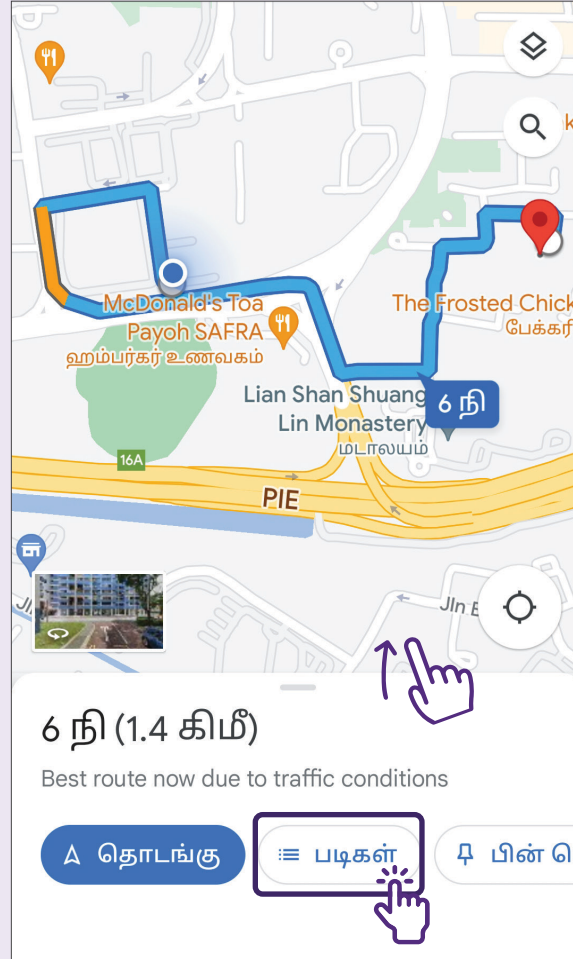

1 இடத்தைத் தேடவும்

ஒரு இடத்தைத் தேடவும் அல்லது வரைபடத்தில் தட்டவும்.

2 வழிகள்

ஒரு இடத்தை எப்படிச் சென்றடைவது என்பதைப் பார்க்க, "வழிகள்" என்பதைத் தட்டவும்.

3 கூடுதல் விருப்பங்கள்

நிறுத்தத்தைச் சேர் போன்ற கூடுதல் விருப்பங்களுக்கு மேல் வலது மூலையில் உள்ள 3-புள்ளிகள் சின்னத்தைத் தட்டவும்.

Google Maps - கார்/மோட்டார் வண்டி மூலம் அல்லது நடந்து பயணம் செய்தல்

1 போக்குவரத்து முறை

உங்கள் போக்குவரத்து முறையைத் (கார், மோட்டார் வண்டி, நடைப்பயணம்) தேர்ந்தெடுக்கவும், வெவ்வேறு பாதைகள் காண்பிக்கப்படும். உங்களுக்கு விருப்பமான பாதையில் தட்டவும் (நீலக் கோடாகக் குறிக்கப்படுகிறது). மாற்றுப் பாதைகள் சாம்பல் நிற கோடுகளில் காண்பிக்கப்படும்.

2 முன்னோட்டப் படிகள்

முன்னோட்டப் பார்வைக்கு "படிகள்" என்பதைத் தட்டவும்.

3 பாதை வழிமுறைகள்

6 நி (1.4 கிமீ)

Best route now due to traffic conditions

படிகள்

● உங்கள் இருப்பிடம்

↑ மேற்கு நோக்கி செல்க