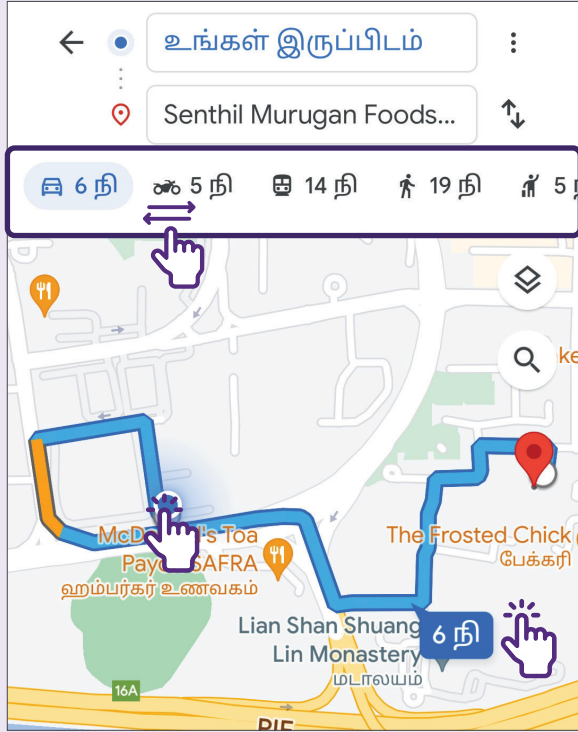

1 இடத்தைத் தேடவும்

ஒரு இடத்தைத் தேடவும் அல்லது வரைபடத்தில் தட்டவும்.

2 வழிகள்

ஒரு இடத்தை எப்படிச் சென்றடைவது என்பதைப் பார்க்க, "வழிகள்" என்பதைத் தட்டவும்.

3 கூடுதல் விருப்பங்கள்

நிறுத்தத்தைச் சேர் போன்ற கூடுதல் விருப்பங்களுக்கு மேல் வலது மூலையில் உள்ள 3-புள்ளிகள் சின்னத்தைத் தட்டவும்.

Google Maps - கார்/மோட்டார் வண்டி மூலம் அல்லது நடந்து பயணம் செய்தல்

1 போக்குவரத்து முறை

உங்கள் போக்குவரத்து முறையைத் (கார், மோட்டார் வண்டி, நடைப்பயணம்) தேர்ந்தெடுக்கவும், வெவ்வேறு பாதைகள் காண்பிக்கப்படும். உங்களுக்கு விருப்பமான பாதையில் தட்டவும் (நீலக் கோடாகக் குறிக்கப்படுகிறது). மாற்றுப் பாதைகள் சாம்பல் நிற கோடுகளில் காண்பிக்கப்படும்.

2 முன்னோட்டப் படிகள்

முன்னோட்டப் பார்வைக்கு "படிகள்" என்பதைத் தட்டவும்.

3 பாதை வழிமுறைகள்

6 நி (1.4 கிமீ)

Best route now due to traffic conditions

படிகள்

● உங்கள் இருப்பிடம்

↑ மேற்கு நோக்கி செல்க