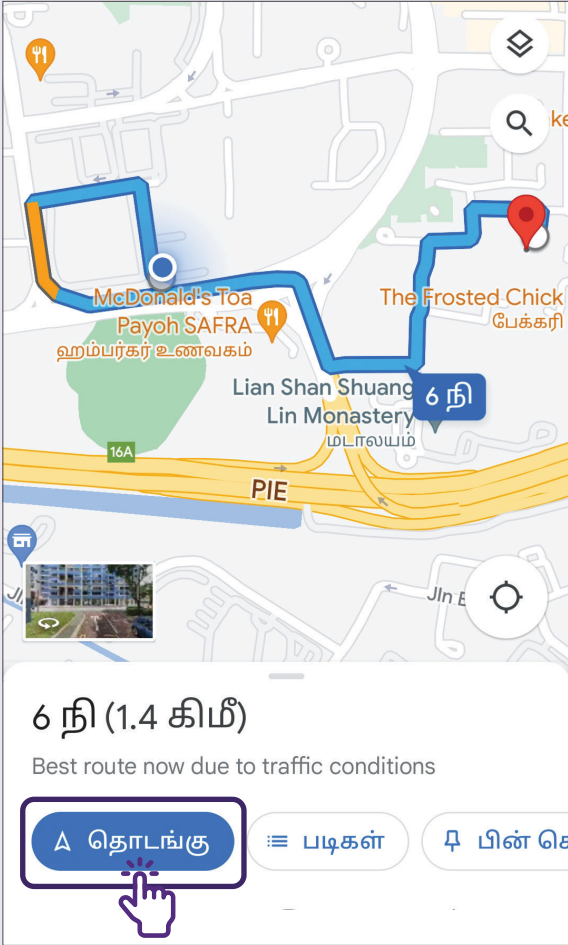

4 வழிசெலுத்தலைத் தொடங்கவும்

வழிசெலுத்தலைத் தொடங்க "தொடங்கு" என்பதைத் தட்டவும்.