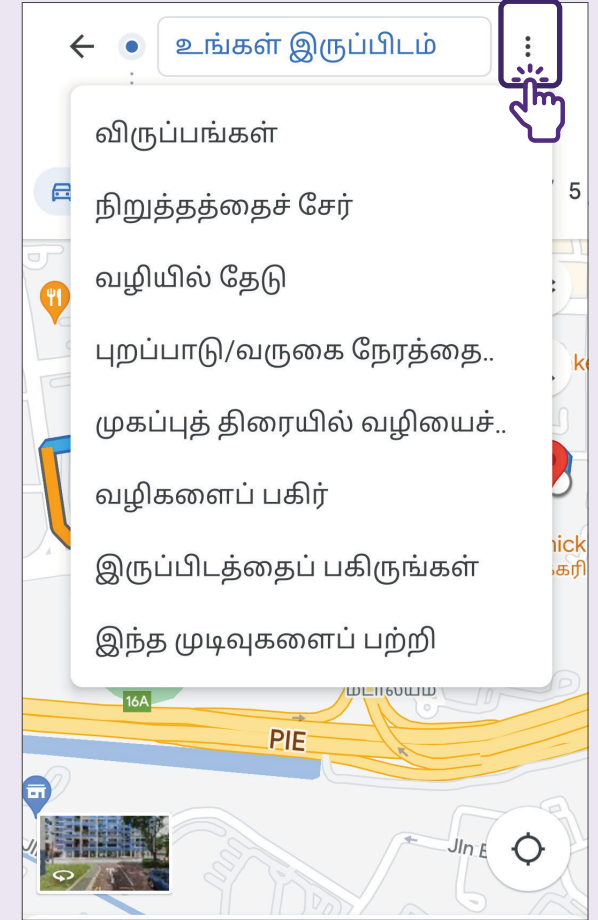

1 இடத்தைத் தேடவும்

ஒரு இடத்தைத் தேடவும் அல்லது வரைபடத்தில் தட்டவும்.

2 வழிகள்

ஒரு இடத்தை எப்படிச் சென்றடைவது என்பதைப் பார்க்க, "வழிகள்" என்பதைத் தட்டவும்.

3 கூடுதல் விருப்பங்கள்

நிறுத்தத்தைச் சேர் போன்ற கூடுதல் விருப்பங்களுக்கு மேல் வலது மூலையில் உள்ள 3-புள்ளிகள் சின்னத்தைத் தட்டவும்.

Google Maps - கார்/மோட்டார் வண்டி மூலம் அல்லது நடந்து பயணம் செய்தல்

1 போக்குவரத்து முறை

உங்கள் போக்குவரத்து முறையைத் (கார், மோட்டார் வண்டி, நடைப்பயணம்) தேர்ந்தெடுக்கவும், வெவ்வேறு பாதைகள் காண்பிக்கப்படும். உங்களுக்கு விருப்பமான பாதையில் தட்டவும் (நீலக் கோடாகக் குறிக்கப்படுகிறது). மாற்றுப் பாதைகள் சாம்பல் நிற கோடுகளில் காண்பிக்கப்படும்.

2 முன்னோட்டப் படிகள்

முன்னோட்டப் பார்வைக்கு "படிகள்" என்பதைத் தட்டவும்.

3 பாதை வழிமுறைகள்

6 நி (1.4 கிமீ)

Best route now due to traffic conditions

படிகள்

● உங்கள் இருப்பிடம்

↑ மேற்கு நோக்கி செல்க