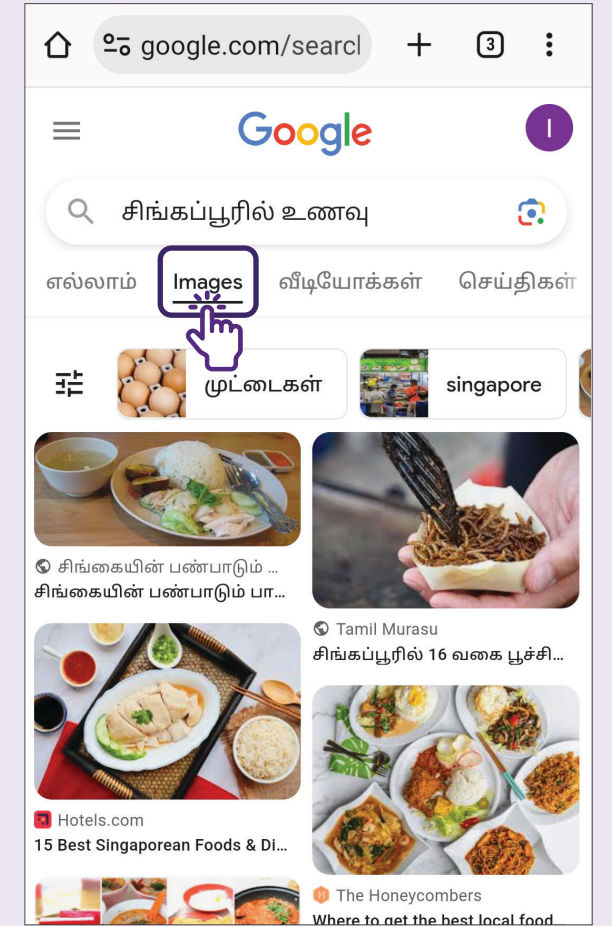

3 தேடல் முடிவுகள்

தேடல் முடிவுகள் காண்பிக்கப்படும்.

Google Search - படத்தைப் பயன்படுத்தி தேடுதல்

1 படத்தைத் தேடவும்

"Camera (புகைப்படக்கருவி)"
சின்னத்தைத் தட்டவும்.

2 Google Lens

நீங்கள் தேட விரும்பும் பொருளை நோக்கி
புகைப்படக்கருவியைக் காட்டி, ஷட்டர்
பட்டனைத் தட்டவும்.

3 தேடல் முடிவுகள்

தேடல் முடிவுகள் காண்பிக்கப்படும்.

வெவ்வேறு வடிவங்களில் தேடல் முடிவுகள்

1 உள்ளடக்க வகையைத் தேர்ந்தெடுக்கவும்

தேடல் முடிவுகள் அல்லது உள்ளடக்கம் பின்வருபவை போன்று பல்வேறு வடிவங்களில் காண்பிக்கப்படும்:

- வரைபடங்கள்
- படங்கள்
- வீடியோக்கள்
- செய்திகள்

நீங்கள் பார்க்க விரும்பும் உள்ளடக்க வகையைத் தேர்ந்தெடுக்க இடது அல்லது வலதுபுறமாக ஸ்குரோல் செய்யவும்.

எடுத்துக்காட்டாக

உங்கள் தேடல் முடிவினுடைய படங்களைப் பார்க்க விரும்பினால் "Images" என்பதைத் தட்டவும்.