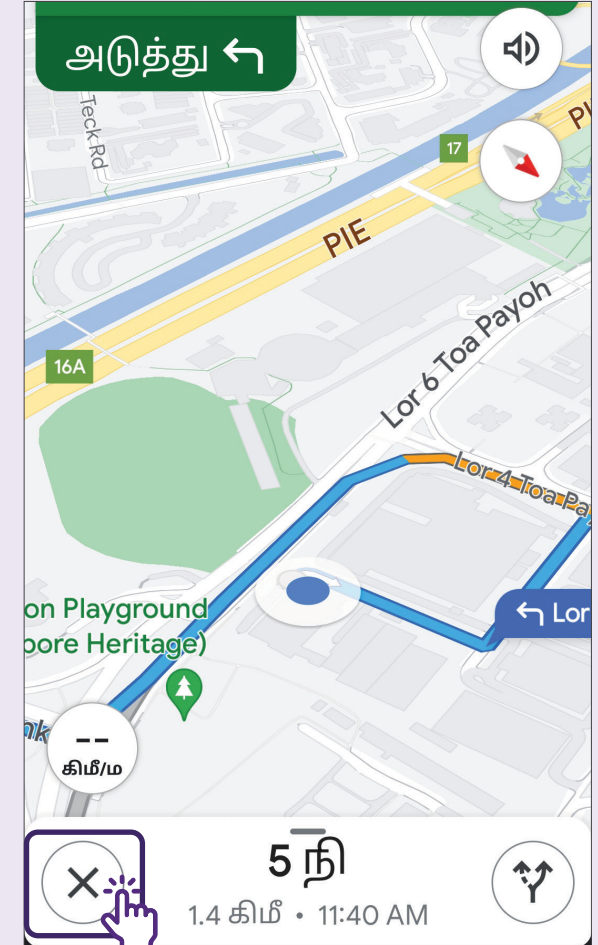

2 முன்னோட்டப் படிகள்

முன்னோட்டப் பார்வைக்கு "படிகள்" என்பதைத் தட்டவும்.

3 பாதை வழிமுறைகள்

6 நி (1.4 கிமீ)

Best route now due to traffic conditions

படிகள்

● உங்கள் இருப்பிடம்

↑ மேற்கு நோக்கி செல்க

▲ பயன்படுத்தத் தடையுள்ள சாலை

130 மீ

← Lor 4 Toa Payoh நோக்கி இடதுபுறம் திரும்புக

150 மீ

← Lor 4 Toa Payoh ஐ நோக்கி இடதுபுறம் திரும்புக

110 மீ

← Lor 6 Toa Payoh ஐ நோக்கி இடதுபுறம் திரும்புக

படிப்படியான வழிமுறைகள் காண்பிக்கப்படும்.

4 வழிசெலுத்தலைத் தொடங்கவும்

வழிசெலுத்தலைத் தொடங்க "தொடங்கு" என்பதைத் தட்டவும்.

5 ஆடியோ வழிகாட்டி

இலக்கிடத்தை நோக்கி உங்களை வழிநடத்தும் வழிமுறைகளைக் கேட்க ஆடியோ செயல்பாட்டை இயக்கவும்.

6 வழிசெலுத்தலை நிறுத்தவும்

வழிசெலுத்தலை நிறுத்த "வெளியேறவும்" என்பதைத் தட்டவும்.

Google Maps - பொது போக்குவரத்து மூலம் பயணம் செய்தல்

1 பொது போக்குவரத்து

← உங்கள் இருப்பிடம் :
Senthil Murugan Foods... ↓

5 நி 5 நி 13 நி 19 நி 5 நி

புறப்படும் நேரம்... விருப்பங்கள்