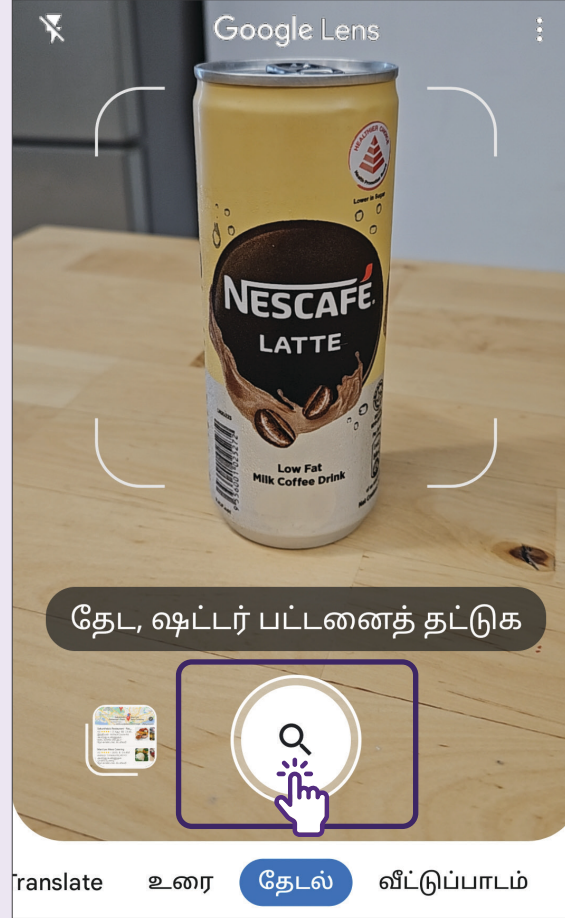

Google Search - குரலைப் பயன்படுத்தி தேடவும்

1 குரல்வழி தேடவும்

"ஒலிவாங்கி(Microphone)" சின்னத்தைத் தட்டவும்.

2 முக்கிய வார்த்தைகளைச் சொல்லவும்

முக்கிய சொல்லை (சொற்களை) கூறவும் அல்லது பாடலின் இசையை முணுமுணுக்கவும் (பாடல் தேடலுக்கு).

3 தேடல் முடிவுகள்

தேடல் முடிவுகள் காண்பிக்கப்படும்.

Google Search - படத்தைப் பயன்படுத்தி தேடுதல்

1 படத்தைத் தேடவும்

"Camera (புகைப்படக்கருவி)"
சின்னத்தைத் தட்டவும்.

2 Google Lens

நீங்கள் தேட விரும்பும் பொருளை நோக்கி
புகைப்படக்கருவியைக் காட்டி, ஷட்டர்
பட்டனைத் தட்டவும்.

- வரைபடங்கள்
- படங்கள்
- வீடியோக்கள்
- செய்திகள்

நீங்கள் பார்க்க விரும்பும் உள்ளடக்க வகையைத் தேர்ந்தெடுக்க இடது அல்லது வலதுபுறமாக ஸ்குரோல் செய்யவும்.

எடுத்துக்காட்டாக

உங்கள் தேடல் முடிவினுடைய படங்களைப் பார்க்க விரும்பினால் "Images" என்பதைத் தட்டவும்.