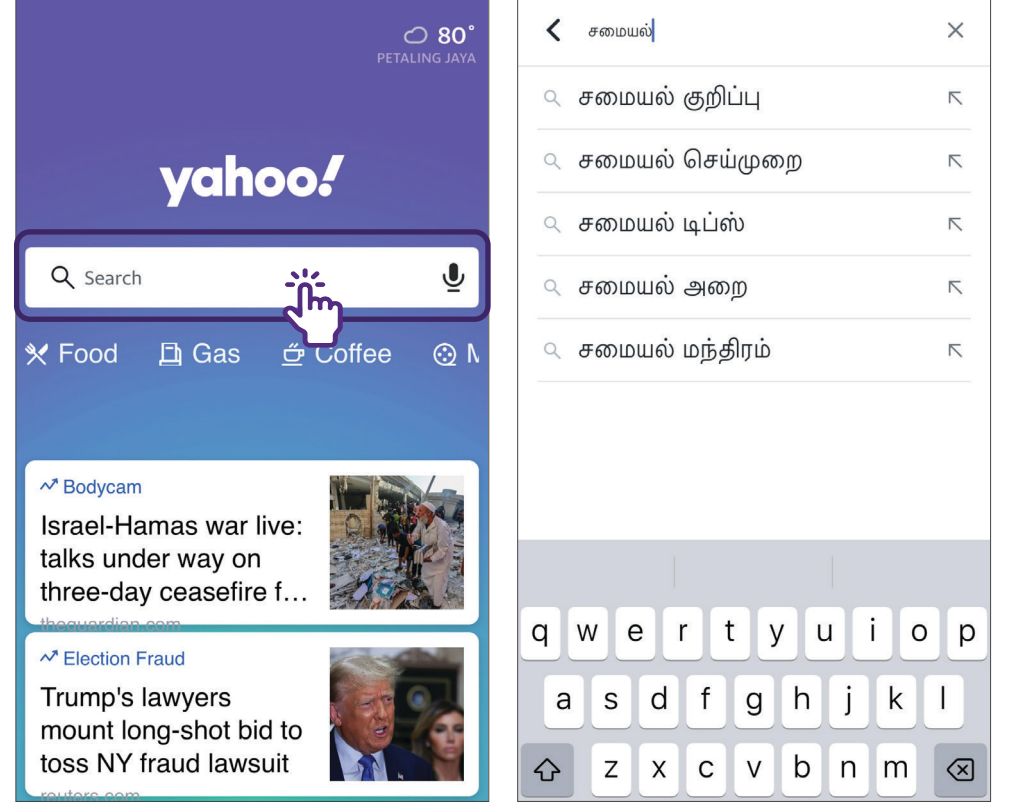

Google Search

Yahoo Search

வெவ்வேறு தேடுபொறிகளில் உள்ள பொதுவான அம்சங்கள்

Google Search

Yahoo Search

முக்கிய வார்த்தை(கள்),
சொற்றொடர், கேள்விகள் அல்லது URL
(இணையத்தள முகவரி) உள்ளிட தேடல்
பட்டி.

குரலைப் பயன்படுத்தி தேடுவதற்கான
ஒலிவாங்கி(Microphone).

இணையத்தில் தகவல்களைக் கண்டறிவதற்கான பொதுவான படிகள்

1 உங்கள் இணைய உலாவியில் உங்களுக்கு விருப்பமான தேடுபொறிக்குச் செல்லவும்.

Google Search

Yahoo Search

இணையத்தில் தகவல்களைக் கண்டறிவதற்கான பொதுவான படிகள்

2

அ) முக்கிய வார்த்தை(கள்) அல்லது இணையத்தள முகவரியை (URL) பயன்படுத்தி தேடுவதற்கு, தேடல் பட்டியில் தட்டவும்.

Google Search

Yahoo Search

இணையத்தில் தகவல்களைக் கண்டறிவதற்கான பொதுவான படிகள்

- 2 ஆ) குரலைப் பயன்படுத்தித் தேட, "ஒலிவாங்கி" சின்னத்தைத் தட்டி, முக்கிய சொல்/கேள்வியைக் கூறவும் அல்லது பாடலைத் தேட விரும்பினால் பாடலின் இசையை முணுமுணுக்கவும்.

Google Search

Yahoo Search

இணையத்தில் தகவல்களைக் கண்டறிவதற்கான பொதுவான படிகள்

3 வெவ்வேறு வடிவங்களில் கிடைக்கும் தேடல் முடிவுகள் (எ.கா. படங்கள், வீடியோக்கள், செய்திகள்) அல்லது இணையத்தளம் ஆகியவை காட்டப்படும்.